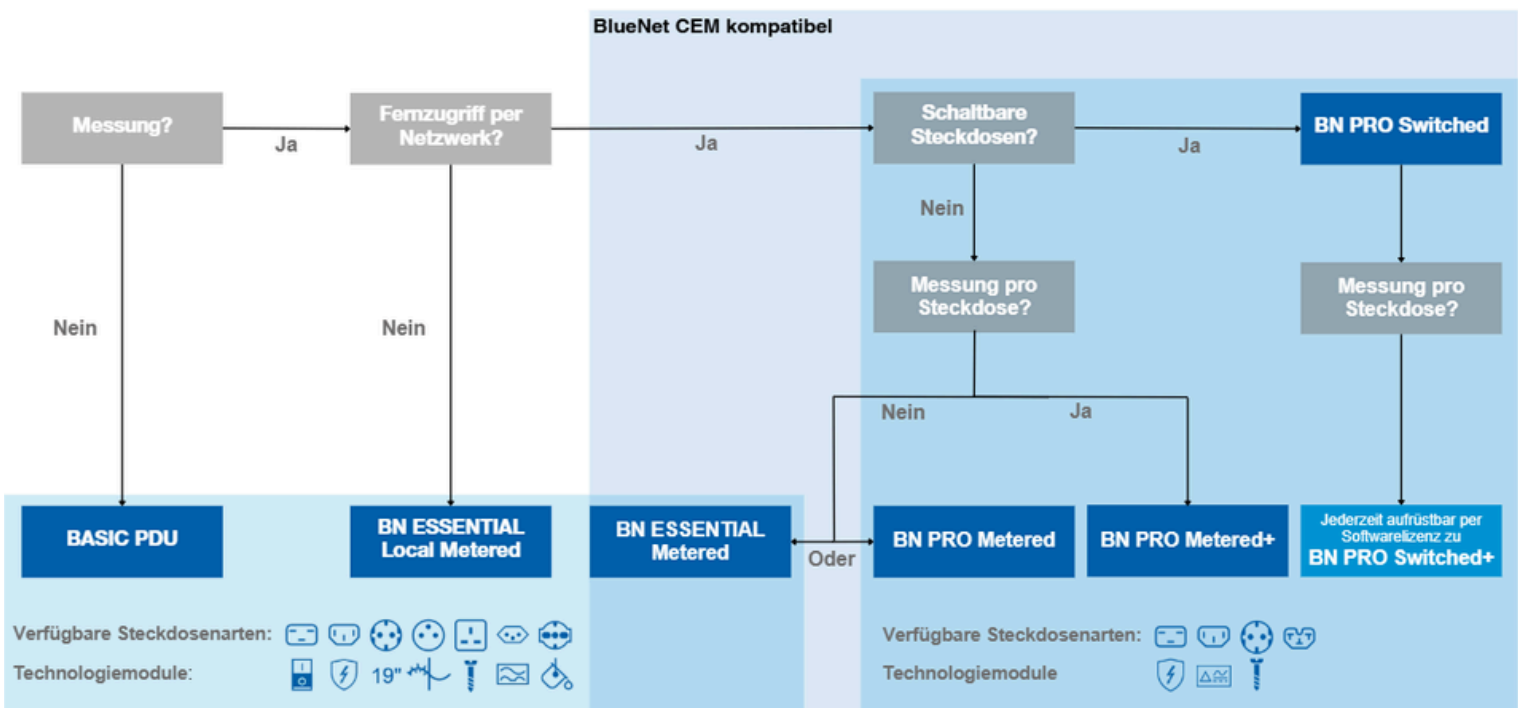

BACHMANN IT PDU's

data center

1 60 - 80

Die richtige PDU für Ihre Bedürfnisse

Ob aktive oder passive PDU, lokal ablesbar mit Display oder remote kontrollierbar, gemessen auf Phasen oder Steckdosenebene, oder sogar schaltbar? Die Wahl der richtigen PDU bestimmt langfristig über die Effizienz, Sicherheit und Funktionalität ihres Rechenzentrums.

Finden Sie in wenigen Schritten die für Sie passende BACHMANN IT PDU Familie mit unserer Auswahlhilfe.

Sie haben noch Fragen? Gerne beraten wir Sie auch persönlich!

E-Mail: bluenet@bachmann.com

Telefon: +49 711 86602 888

Besuchen Sie auch unsere Webseite www.bachmann.com/it-infrastructure für mehr Informationen.