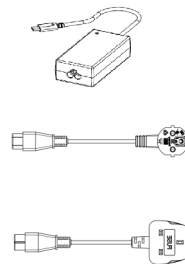

Optional accessories

1. USB C-C Cable

2. Mini DP to DP cable

3. Mini DP to HDMI Cable

4. Charger adapter

5. Power cord CEE7/3

6. Power cord UK

CM Mini Port Replicator