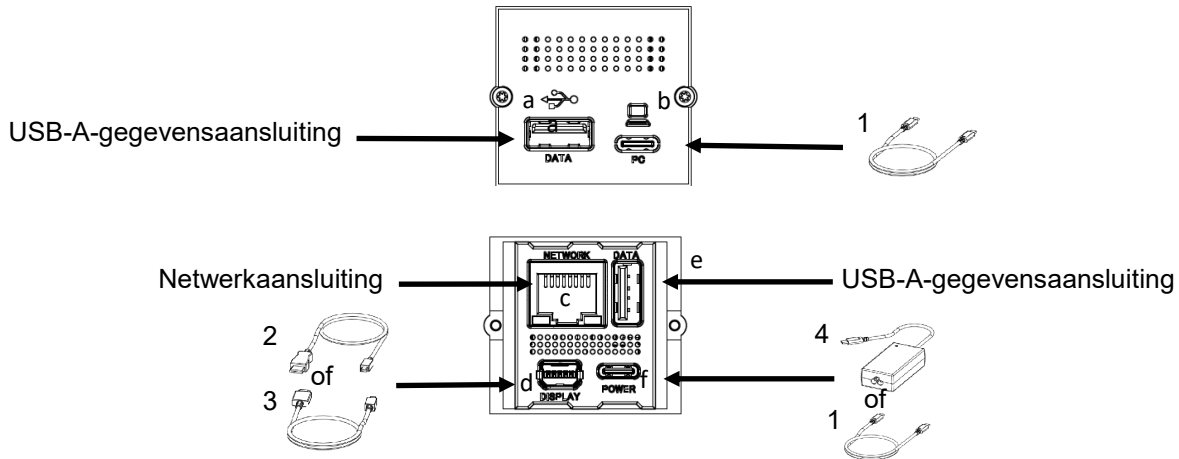

CM Mini Port Replicator

Artikelnummer: 917.229

Leveringsomvang

Productoverzicht

Installatie

Voeding via adapter