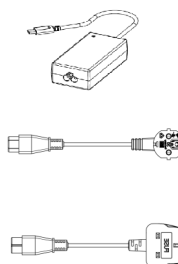

Weboldal: www.bachmann.com

CM Mini portu replikator

Preces numurs: 917.229

Piegādes komplekts

Izstrādājuma pārskats

Instalācija

Strāvas padeve, izmantojot adapteri Strāvas padeve, izmantojot STEP USB C

Brīvizvēles piederumi

1. USB C-C kabelis

2. Mini DP uz DP kabelis

3. Mini DP uz HDMI kabelis

4. Lādētāja adaptors

5. Tīkla kabelis CEE7/3

6. Tīkla kabelis UK

CM Mini portu replikators

Skaidrojums