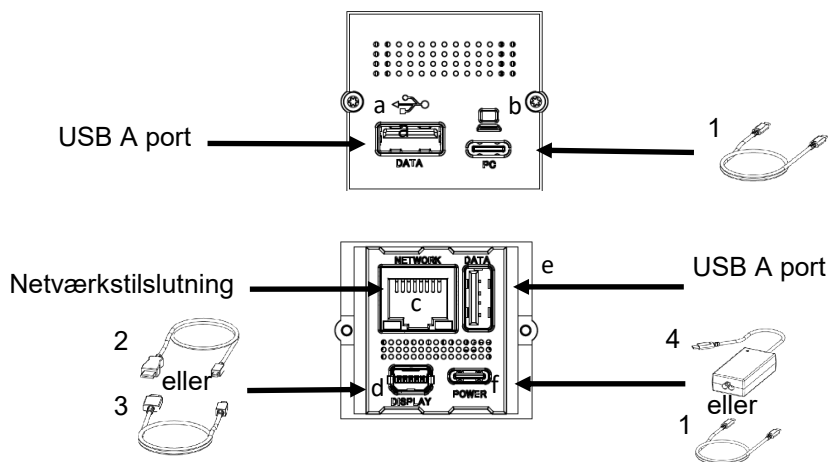

Уебсайт: www.bachmann.com

CM Mini Port Replicator

Artikelnummer: 917.229

Leveringsomfang

Produktoversigt

Installation

Strømforsyning vha. adapter

Strømforsyning vha. STEP USB C

Tilbehør (ekstraudstyr)

1. USB C-C kabel

2. Mini DP på DP kabel

3. Mini DP på HDMI kabel

4. Oplader-adapter

5. Strømkabel CEE7/3

6. Strømkabel UK

CM Mini Port Replicator

Forklaring

Tilslutning	Beskrivelse	Funktion
a	USB A port	Ekstra USB-A-port til data (f.eks.: USB-memorystik, adapter til trådløs mus/trådløst tastatur, dataoverførsel fra mobiltelefoner osv.)
b	USB C port	Forbind via USB-C-kabel med PC/telefon, for at tilslutte 2. skærm, opladning og internetadgang.
c	Netværkstilslutning	Tilslut LAN-kablet til internettet.
d	Mini DisplayPort	Tilslut til den anden skærm.
e	USB A port	Ekstra USB-A-port til data (f.eks.: USB-memorystik, adapter til trådløs mus/trådløst tastatur, dataoverførsel fra mobiltelefoner osv.)
f	Strømtilslutning	USB-C-kabel via tilslutning ved ladeadapter eller USB-oplader.