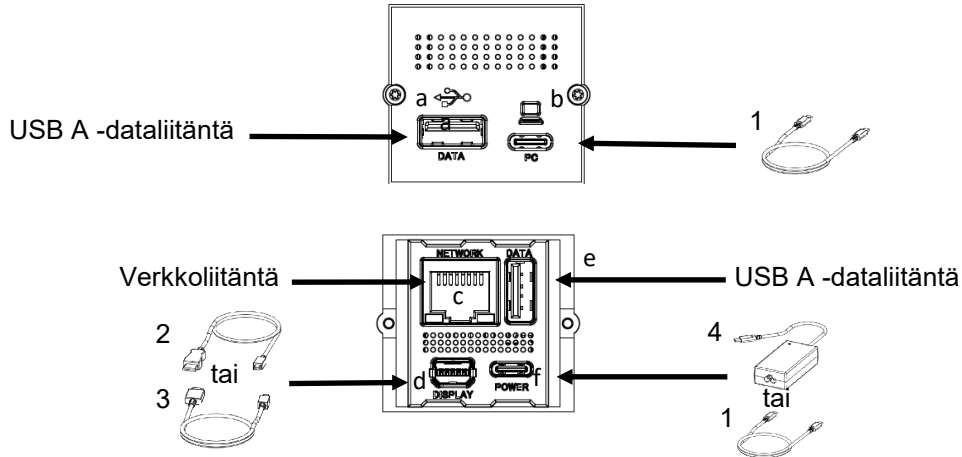

Veebileht: www.bachmann.com

CM Mini Port Replicator

Tuotenumero: 917.229

Pakkauksen sisältö

Tuotekuvaus

Asennus

Virransyöttö adapterin kautta

Virransyöttö STEP USB C:n kautta

Lisävarusteet

1. USB C-C -kaapeli

2. Mini DP-DP -kaapeli

3. Mini DP-HDMI -kaapeli

4. Latauslaiteadapteri

5. Verkkokaapeli CEE7/3

6. Verkkokaapeli UK

CM Mini Port Replicator

Selitykset

Liitäntä	Kuvaus	Toiminta
a	USB A -liitäntä	Zusätzlicher USB-A-Anschluss für Daten (z. B.: USB-Speicher, Adapter für kabellose Maus/Tastatur, Datenübertragung von Mobiltelefonen usw.)
b	USB C -liitäntä	Über USB-C-Kabel mit PC / Telefon verbinden, um 2. Bildschirm auszugeben, aufzuladen, Internetzugang.
c	Verkkoliitäntä	Schließen Sie das LAN-Kabel für das Internet an.
d	Mini DisplayPort	Verbinden Sie sich mit dem zweiten Bildschirm.
e	USB A -liitäntä	Zusätzlicher USB-A-Anschluss für Daten (z. B.: USB-Speicher, Adapter für kabellose Maus/Tastatur, Datenübertragung von Mobiltelefonen usw.)
f	Virtaliitäntä	USB-C-Kabel über Anschluss an Ladeadapter oder USB-Ladegerät.