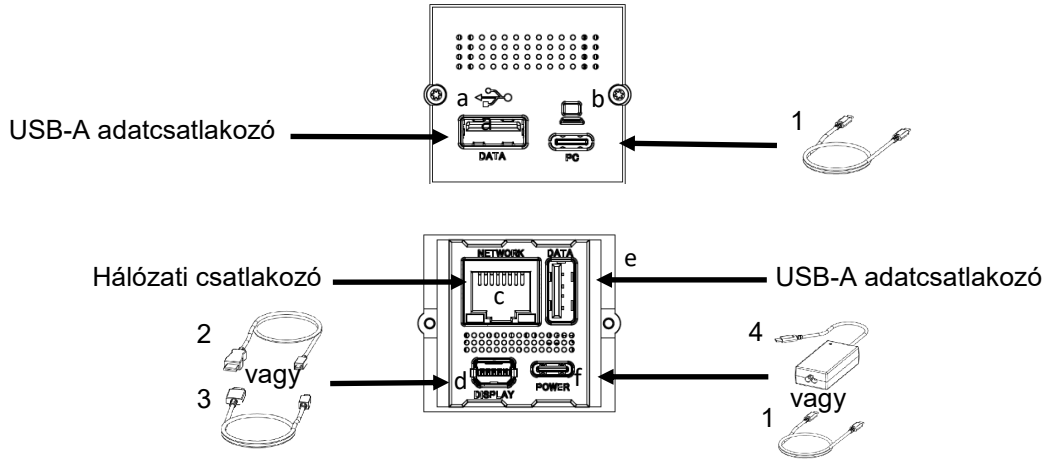

Internetska stranica: www.bachmann.com

CM Mini Port replikátor

Cikkszám: 917.229

A csomag tartalma

Termékáttekintés

Telepítés

Áramellátás adapteren keresztül

Áramellátás STEP USB-C-n keresztül

Opcionális tartozék

1. USB-C-C kábel

2. Mini DP a DP-kábelen

3. Mini DP a HDMI-kábelen

4. Töltőkészülék-adapter

5. Hálózati kábel CEE7/3

6. Hálózati kábel UK

CM Mini Port replikátor

Magyarázat

Csatlakoztatás	Leírás	Működés
a	USB-A csatlakozó	Kiegészítő USB-A csatlakozó adatokhoz (pl.: USB-memória, adapter a vezeték nélküli egérhez/billentyűzethez, adatátvitel mobiltelefonról, stb.)
b	USB-C csatlakozó	Az USB-C kábelen keresztül kösse össze a PC-vel/telefonnal, a 2. képernyő használatához, töltéshez, és az internet-hozzáféréshez.
c	Hálózati csatlakozó	Csatlakoztassa a LAN-kábelt az interneteléréshez.
d	Mini Display port	Csatlakoztassa a második képernyőhöz.
e	USB-A csatlakozó	Kiegészítő USB-A csatlakozó adatokhoz (pl.: USB-memória, adapter a vezeték nélküli egérhez/billentyűzethez, adatátvitel mobiltelefonról, stb.)
f	Áramcsatlakozó	USB-C kábel a töltőadapterre vagy USB-töltőkészülékre való csatlakozáson keresztül.