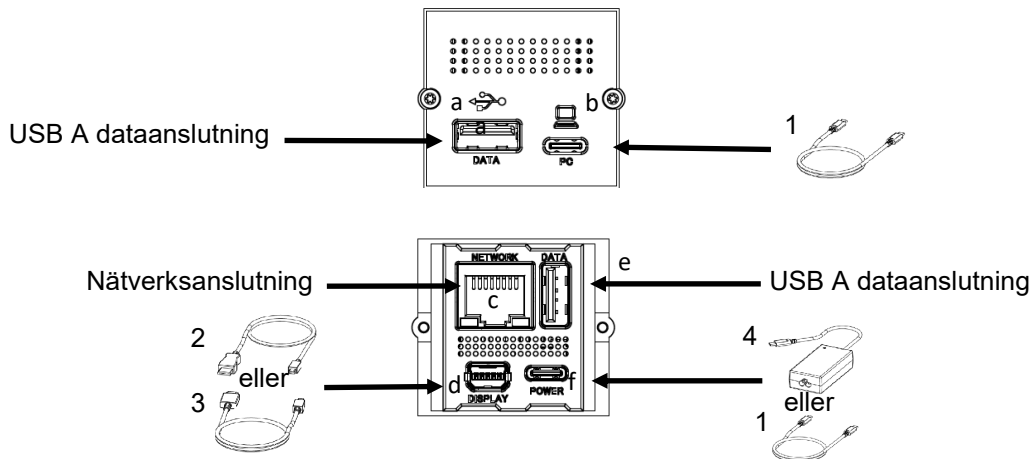

CM Mini Port Replicator

Artikelnummer: 917.229

Leveransomfattning

Produktöversikt

Installation

Strömförsörjning via adapter