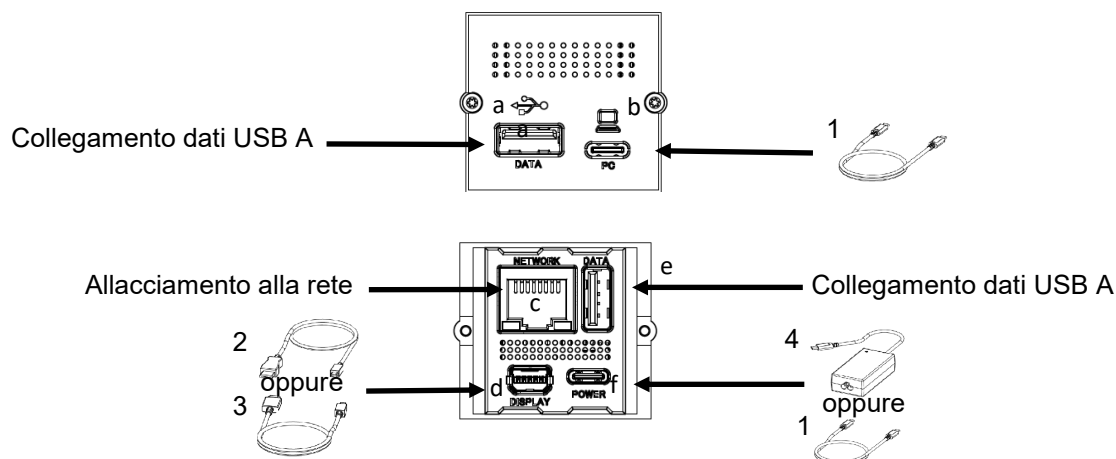

Site web : www.bachmann.com

CM Mini Port Replicator

Numero articolo: 917.229

Fornitura

BACH MANN

Panoramica prodotto

Installazione

Alimentazione di corrente tramite adattatore

Alimentazione di corrente tramite STEP USB C

Accessori opzionali

1. Cavo USB C-C

2. Mini DP su cavo DP

3. Mini DP su cavo HDMI

4. Adattatore per caricabatterie

5. Cavo di alimentazione CEE7/3

6. Cavo di alimentazione GB