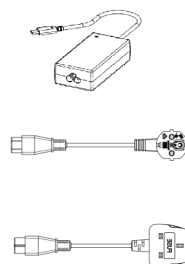

Accessoires en option

1. Câble USB C-C
2. Câble Mini DP vers DP
3. Câble Mini DP vers HDMI

4. Adaptateur de chargeur
5. Câble secteur CEE7/3
6. Câble secteur UK

Mini station d'accueil CM

Explication

Raccordement	Description	Fonction
a	Port USB A	Port USB A supplémentaire pour les données (p. ex : mémoire USB, adaptateur pour souris/clavier sans fil, transfert de données depuis un téléphone portable, etc.)
b	Port USB C	Connexion à un PC/téléphone via un câble USB-C, pour sortie sur un 2e écran, rechargement, accès à Internet.
c	Port réseau	Connectez le câble LAN pour accéder à Internet.
d	Mini Display port	Connectez-vous au deuxième écran.
e	Port USB A	Port USB A supplémentaire pour les données (p. ex : mémoire USB, adaptateur pour souris/clavier sans fil, transfert de données depuis un téléphone portable, etc.)
f	Raccordement électrique	Câble USB-C via le raccordement à l'adaptateur de charge ou au chargeur USB.