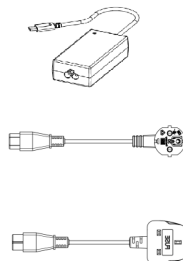

Tillbehör som tillval

- 1. USB C-C-kabel
- 2. Mini DP till DP-kabel
- 3. Mini DP till HDMI-kabel

- 4. Laddaradapter
- 5. Nätkabel CEE7/3
- 6. Nätkabel UK

CM Mini Port Replicator

Beskrivning

Anslutning	Beskrivning	Funktion
a	USB A-anslutning	Extra USB A-anslutning för data (exempelvis: USB-minne, adapter för trådlös mus/tangentbord, dataöverföring från mobiltelefoner etc.)
b	USB C-anslutning	För anslutning av dator/telefon via USB C-kabel, för anslutning av en extra bildskärm, laddning, internetuppkoppling.
c	Nätverksanslutning	Här ansluts LAN-kabeln för internet.
d	Mini Display-port	Här ansluts den andra bildskärmen.
e	USB A-anslutning	Extra USB A-anslutning för data (exempelvis: USB-minne, adapter för trådlös mus/tangentbord, dataöverföring från mobiltelefoner etc.)
f	Strömanslutning	USB C-kabel via anslutning till laddadapter eller USB-laddare.