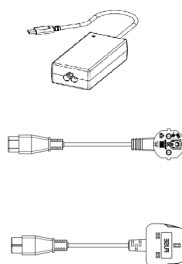

4. Oplader-adapter

5. Strømkabel CEE7/3

6. Strømkabel UK