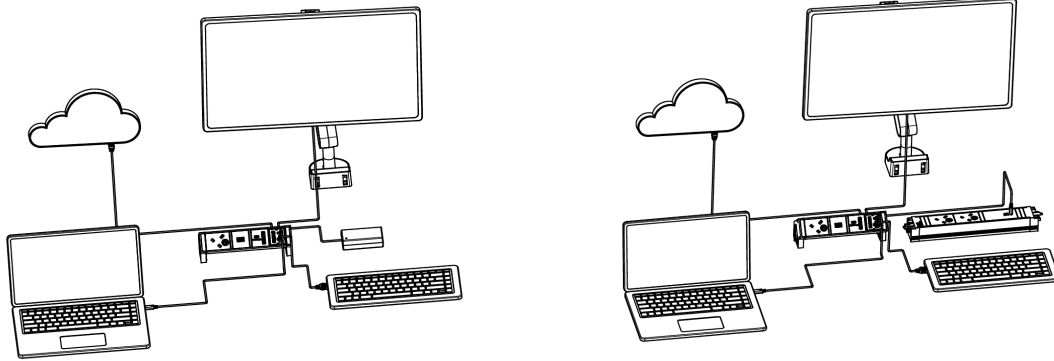

安装

由适配器供电

由 STEP USB C 供电