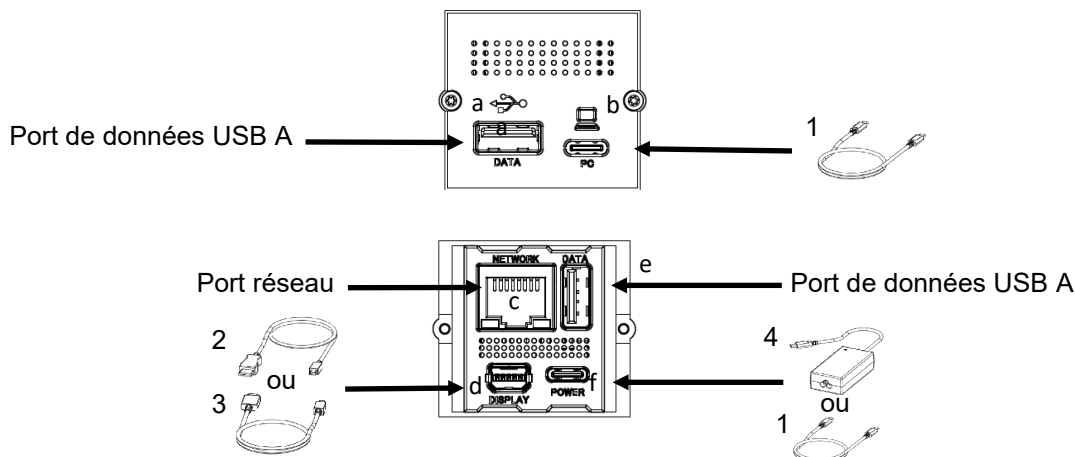

Página web: www.bachmann.com

Mini station d'accueil CM

Référence : 917.229

Livraison

Aperçu du produit

Installation

Alimentation électrique par adaptateur

Alimentation électrique par STEP USB C

Accessoires en option

1. Câble USB C-C
2. Câble Mini DP vers DP
3. Câble Mini DP vers HDMI

4. Adaptateur de chargeur
5. Câble secteur CEE7/3
6. Câble secteur UK

Mini station d'accueil CM

Explication

Raccordement	Description	Fonction
a	Port USB A	Port USB A supplémentaire pour les données (p. ex : mémoire USB, adaptateur pour souris/clavier sans fil, transfert de données depuis un téléphone portable, etc.)
b	Port USB C	Connexion à un PC/téléphone via un câble USB-C, pour sortie sur un 2e écran, rechargement, accès à Internet.
c	Port réseau	Connectez le câble LAN pour accéder à Internet.
d	Mini Display port	Connectez-vous au deuxième écran.
e	Port USB A	Port USB A supplémentaire pour les données (p. ex : mémoire USB, adaptateur pour souris/clavier sans fil, transfert de données depuis un téléphone portable, etc.)
f	Raccordement électrique	Câble USB-C via le raccordement à l'adaptateur de charge ou au chargeur USB.