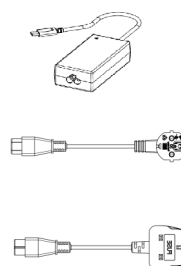

Napájanie cez STEP USB C

Voliteľné príslušenstvo

1. Kábel USB C-C

2. Kábel Mini DP na DP

3. Kábel Mini DP na HDMI

4. Adaptér nabíjačky

5. Sieťový kábel CEE7/3

6. Sieťový kábel UK