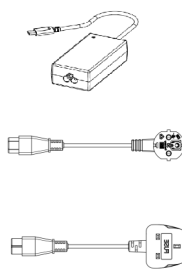

Τροφοδοσία ρεύματος μέσω STEP USB C

Προαιρετικός εξοπλισμός

1. Καλώδιο USB C-C

2. Mini καλώδιο DP/DP

3. Mini καλώδιο DP/HDMI

4. Αντάππορας φορτιστή

5. Καλώδιο δικτύου CEE7/3

6. Καλώδιο δικτύου UK

CM Mini Port Replicator

Επεξήγηση

Σύνδεση	Περιγραφή	Λειτουργία
a	Θύρα USB A	Πρόσθετη θύρα USB-A για δεδομένα (π.χ.: μνήμη USB, αντάπτορας για ασύρματο ποντίκι/πληκτρολόγιο, μετάδοση δεδομένων κινητών τηλεφώνων κ.ο.κ.)
b	Θύρα USB C	Σύνδεση μέσω καλωδίου USB-C με PC / τηλέφωνο για έξοδο σε 2η οθόνη, φόρτιση, πρόσβαση στο Internet.
c	Θύρα δικτύου	Συνδέστε το καλώδιο LAN για το Internet.
d	Mini Display port	Συνδεθείτε με τη δεύτερη οθόνη.
e	Θύρα USB A	Πρόσθετη θύρα USB-A για δεδομένα (π.χ.: μνήμη USB, αντάπτορας για ασύρματο ποντίκι/πληκτρολόγιο, μετάδοση δεδομένων κινητών τηλεφώνων κ.ο.κ.)
f	Θύρα ρεύματος	Καλώδιο USB-C μέσω σύνδεσης σε αντάπτορα φόρτισης ή φορτιστή USB.