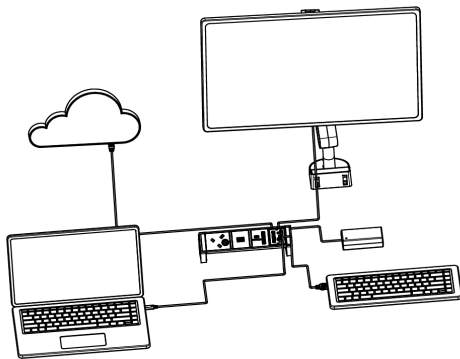

CM Mini Port Replicator

Artikelnummer: 917.229

Leveringsomvang

Productoverzicht

Installatie

Voeding via adapter

Voeding via STEP USB-C

Optionele accessoires

1. USB-C-C-kabel
2. Mini DP naar DP-kabel
3. Mini DP naar HDMI-kabel

4. Lader-adapter
5. Voedingskabel CEE7/3
6. Voedingskabel UK