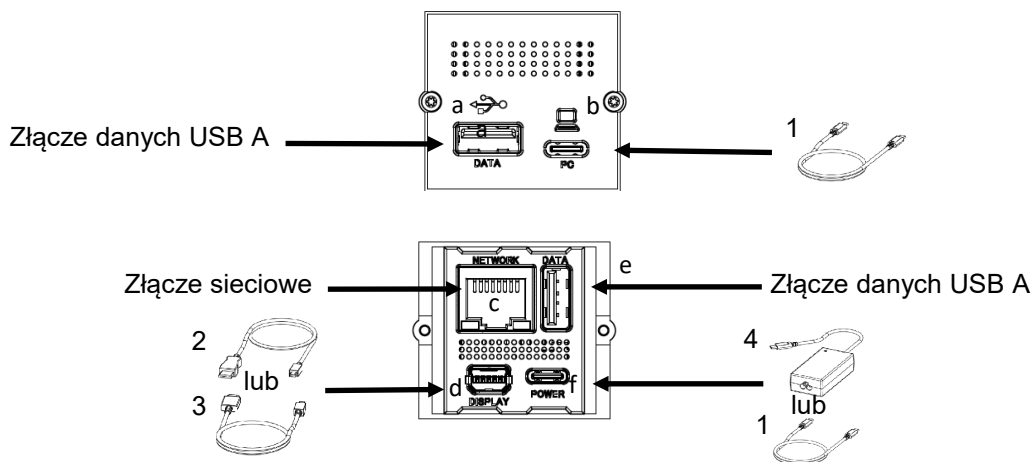

CM Mini Port Replicator

Nr kat.: 917.229

Zakres dostawy

Przegląd produktu

Instalacja

Zasilanie za pośrednictwem adaptera