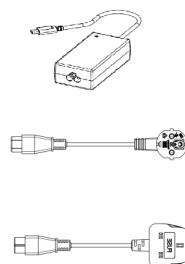

Neobavezna oprema

1. USB C-C kabel

2. Kabel mini DP na DP

3. Kabel mini DP na HDMI

4. Adapter punjača

5. Mrežni kabel CEE7/3

6. Mrežni kabel za Ujedinjenu Kraljevinu

CM mini replikator priključka