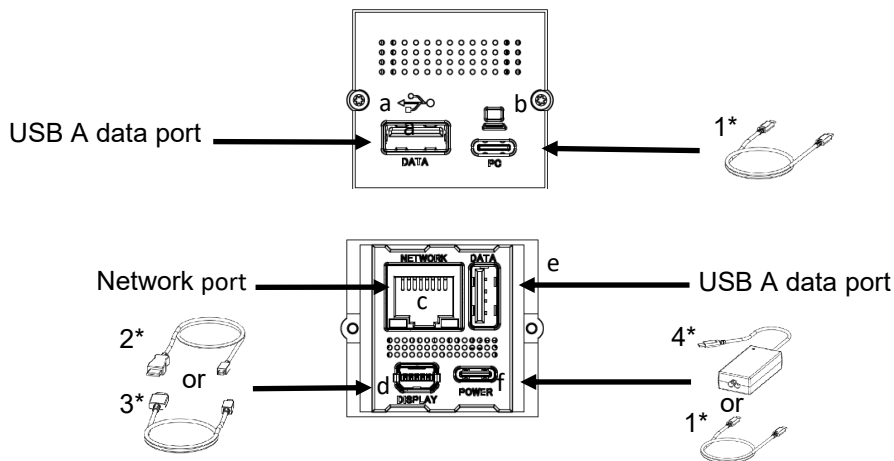

CM Mini Port Replicator

Item number: 917.229

Scope of delivery

Product overview