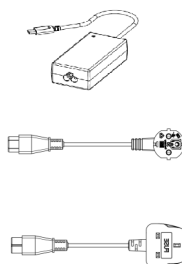

Vooluvarustus STEP USB C abil

Lisavarustusena saadaval olevad tarvikud

1. USB C-C kaabel

2. Mini DP DP kaabel

3. Mini DP HDMI kaabel

4. Laadimisseadme adapter

5. Võrgukaabel CEE7/3

6. Võrgukaabel UK

CM Mini Port Replicator

Selgitus

Ühendus	Kirjeldus	Funktsioon
a	USB A ühendus	Täiendav USB-A-ühendus andmetele (nt: USB-mälu, juhtmevaba hiire/klaviatuuri adapter, andmete edastamine mobiiltelefonidelt jne).
b	USB C ühendus	USB-C-kaabel PC / telefoni ühendamiseks, 2. ekraanile kuvamiseks, üleslaadimiseks, internetiühendus.
c	Võrguühendus	Ühendage interneti jaoks LAN-kaabel.
d	Mini Display port	Ühendage teise ekraaniga.
e	USB A ühendus	Täiendav USB-A-ühendus andmetele (nt: USB-mälu, juhtmevaba hiire/klaviatuuri adapter, andmete edastamine mobiiltelefonidelt jne).
f	Vooluühendus	USB-C-kaabel ühendamiseks laadimisadapteri või USB-laadimisseadmega.