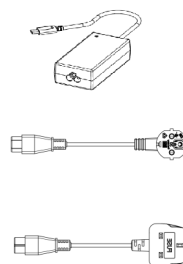

Optionele accessoires

- 1. USB-C-C-kabel
- 2. Mini DP naar DP-kabel
- 3. Mini DP naar HDMI-kabel

- 4. Lader-adapter
- 5. Voedingskabel CEE7/3
- 6. Voedingskabel UK

CM Mini Port Replicator

Toelichting

Aansluiting	Beschrijving	Werking
a	USB-A-aansluiting	Extra USB-A-aansluiting voor gegevens (bijv.: USB-geheugen, adapter voor draadloze muis/toetsenbord, gegevensoverdracht van mobiele telefoons, etc.)
b	USB-C-aansluiting	Via USB-C-kabel met pc / telefoon verbinden, voor weergave op 2e beeldscherm, voor opladen, internettoegang.
c	Netwerkaansluiting	Sluit de LAN-kabel voor internet aan.
d	Mini Display port	Maak verbinding met het tweede beeldscherm.
e	USB-A-aansluiting	Extra USB-A-aansluiting voor gegevens (bijv.: USB-geheugen, adapter voor draadloze muis/toetsenbord, gegevensoverdracht van mobiele telefoons, etc.)
f	Stroomaansluiting	USB-C-kabel via aansluiting op laadadapter of USB-lader.