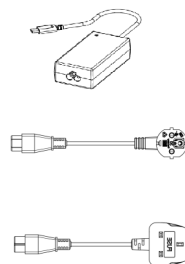

Akcesoria opcjonalne

- 1. Kabel USB C-C
- 2. Mini DP na kablu DP
- 3. Mini DP na kablu HDMI

- 4. Adapter ładowarki
- 5. Kabel sieciowy CEE7/3
- 6. Kabel sieciowy UK

CM Mini Port Replicator

Objaśnienia

Złącze	Opis	Funkcja
a	Złącze USB A	Dodatkowe złącze USB A do transmisji danych (przeznaczone do podłączenia np. pamięci USB, adaptera bezprzewodowej myszy/klawiatury lub do transmisji danych z telefonów komórkowych itp.)
b	Złącze USB C	Do łączenia kablem USB C z komputerem/telefonem w celu podłączenia drugiego ekranu, do ładowania czy łączenia z Internetem.
c	Złącze sieciowe	Do podłączania kabla LAN do łączenia z Internetem.
d	Port Mini Display	Do łączenia z drugim ekranem.
e	Złącze USB A	Dodatkowe złącze USB A do transmisji danych (przeznaczone do podłączenia np. pamięci USB, adaptera bezprzewodowej myszy/klawiatury lub do transmisji danych z telefonów komórkowych itp.)
f	Złącze zasilania	Kabel USB C do łączenia z adapterem ładowarki lub ładowarką USB.