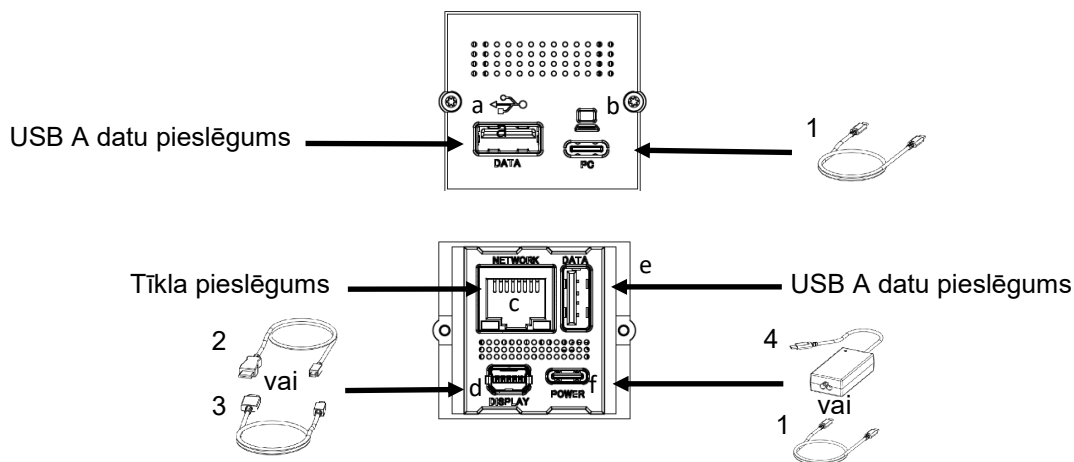

Weboldal: www.bachmann.com

CM Mini portu replikator

Preces numurs: 917.229

Piegādes komplekts

Izstrādājuma pārskats

Instalācija

Strāvas padeve, izmantojot adapteri Strāvas padeve, izmantojot STEP USB C

Brīvizvēles piederumi

1. USB C-C kabelis

2. Mini DP uz DP kabelis

3. Mini DP uz HDMI kabelis

4. Lādētāja adaptors

5. Tīkla kabelis CEE7/3

6. Tīkla kabelis UK

CM Mini portu replikators

Skaidrojums