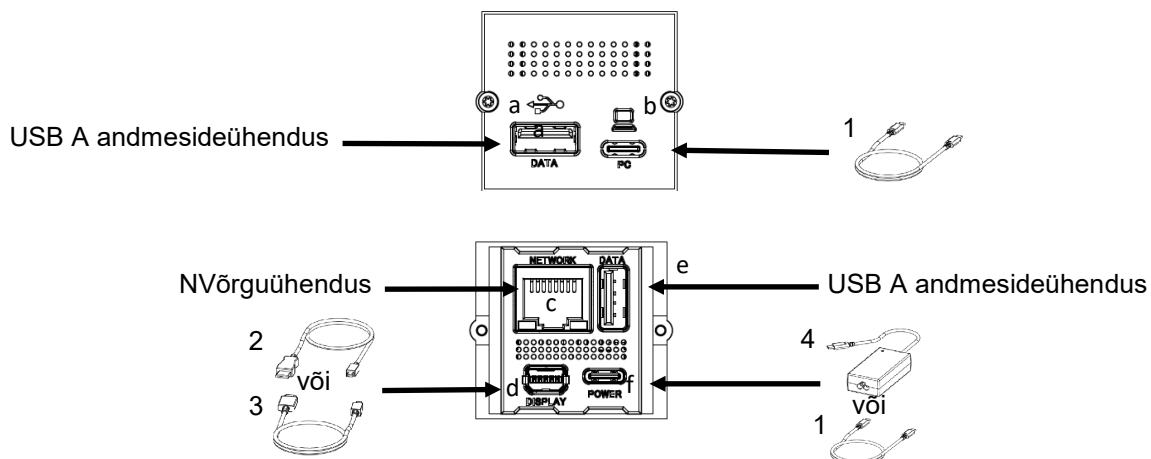

Website: www.bachmann.com

CM Mini Port Replicator

Tootenumber: 917.229

Tarnekomplekt

BACH MANN

Toote ülevaade

Paigaldamine

Vooluvarustus adapteri abil