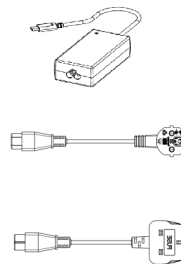

4. Latauslaiteadapteri

5. Verkkokaapeli CEE7/3

6. Verkkokaapeli UK