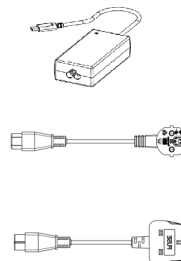

Opcionális tartozék

1. USB-C-C kábel

2. Mini DP a DP-kábelen

3. Mini DP a HDMI-kábelen

4. Töltőkészülék-adapter

5. Hálózati kábel CEE7/3

6. Hálózati kábel UK

CM Mini Port replikátor