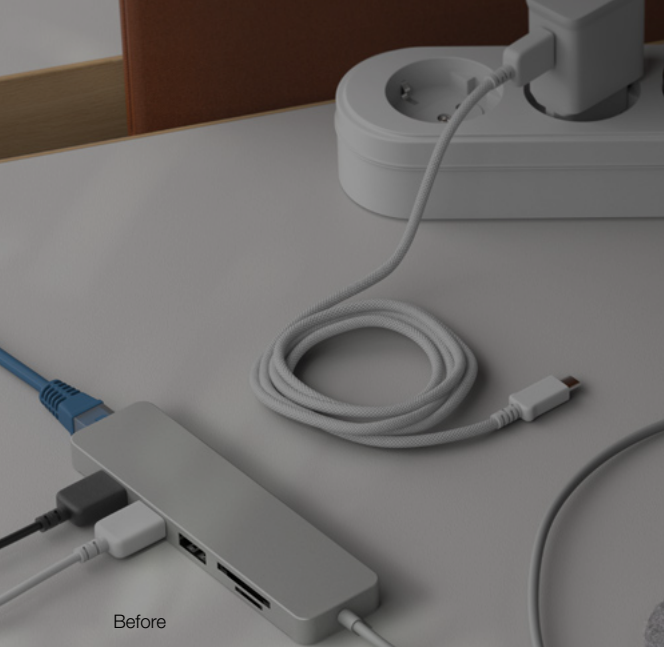

AVANTAJE

- Trecere pentru cabluri integrată inteligent
- Pentru orificiu standard de 80 mm
- Încărcător USB-A/C, încărcare rapidă 22W
- Diverse versiuni de țară disponibile
- Suprafețe curate, șurub montaj mascat

În lumea dinamică a biroului modern, soluțiile Clean Desk au devenit indispensabile. LOOP IN CHARGE vine în întâmpinarea acestei cereri. Cu combinația sa între designul modern, managementul practic al cablurilor și respectarea cerințelor tehnice actuale, priza încorporată convinge prin funcția de încărcare. Un aspect actual, susținut de materiale robuste și prelucrarea atentă, asigură integrarea perfectă a LOOP IN CHARGE în orice mediu.

Datorită unei treceri generoase pentru cabluri se pot aranja diferite cabluri. Când acestea nu sunt utilizate, un capac special din cauciuc asigură un aspect ordonat pe birou.

90 %

dintre cei care lucrează la birou spun că un loc de muncă dezordonat are un impact negativ asupra productivității și stării lor de spirit.

Sursa: International Journal of Research Publication and Reviews - "Clean and Organized Desk Helps Improve Your Productivity"

BACH MANN

We power your life.

Before

After

After

Mai mult decât universal

LOOP IN CHARGE combină designul de calitate superioară a unei prize de mobilier cu funcționalitatea și performanța. Soluția integrabilă se potrivește perfect într-un orificiu standard de 80 mm și combină priza clasică cu varianta puternică de USB. Datorită încărcătorului USB de 22W este garantată încărcarea rapidă pentru toate aparatele finale.