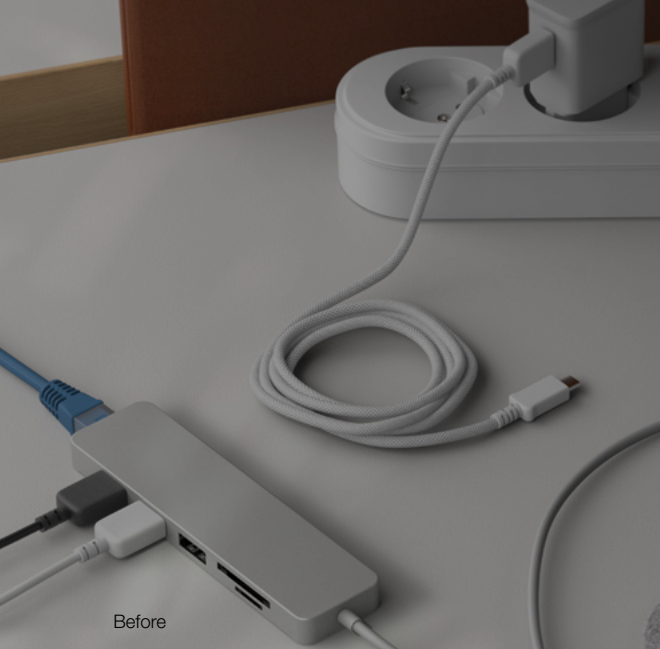

VORTEILE

- Intelligent integrierte Kabeldurchführung
- Für Standard 80-mm-Bohrloch
- USB-A/C Charger mit 22W Schnellladung
- Verfügbar in verschiedenen Ländervarianten
- Saubere Oberfläche, verdeckte Montageschraube

Mehr Informationen:
www.bachmann.com

FUNKTION TRIFFT DESIGN

LOOP IN CHARGE

Kabelmanagement für den modernen, aufgeräumten Arbeitsplatz: Design trifft auf effizientes Laden mit LOOP IN CHARGE.

In der dynamischen Welt des modernen Büros sind Clean-Desk-Lösungen unverzichtbar geworden. LOOP IN CHARGE wird dieser Nachfrage gerecht. Mit seiner Kombination aus modernem Design, praktischem Kabelmanagement und zeitgemäßen technischen Anforderungen überzeugt die Einbausteckdose mit Ladefunktion. Die aktuelle Erscheinung, unterstützt durch robuste Materialien und sorgfältige Verarbeitung, sorgt dafür, dass sich LOOP IN CHARGE nahtlos in jede Umgebung einfügt.

Dank einer großzügigen Kabeldurchführung lassen sich unterschiedliche Kabel arrangieren. Wenn diese nicht gebraucht wird, sorgt eine spezielle Gummiabdeckung für ein aufgeräumtes Erscheinungsbild auf dem Schreibtisch.

BACH MANN

We power your life.

Before

After

Mehr als ein Allrounder

LOOP IN CHARGE kombiniert hochwertiges Design einer Möbelsteckdose mit Funktionalität und Leistung. Die integrierbare Lösung passt perfekt in die standardisierte 80-mm-Bohrung und kombiniert die klassische Steckdose mit leistungsstarker USB-Variante. Dank des 22W USB Chargers ist schnelles Laden für alle Endgeräte garantiert.