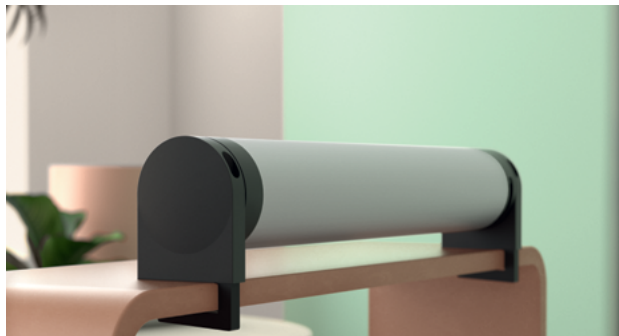

CYCLE

**BACH
MANN**
We power your life.

Pe drumuri noi

CYCLE este un bloc de prize versatil, minimalismul fiind cuvântul cheie în designul său. Profilul rotund și carcasa din aluminiu de calitate superioară se îmbină într-o unitate ce reunește armonios stilul cu funcționalitatea.

CYCLE Base este un bloc de prize clasic, orizontal. Datorită picioarelor, este stabil pe orice tip de bază și poate fi utilizat flexibil în orice mediu.

CYCLE Desk este o priză de masă cu montaj fix. Este optimizată pentru mese și birouri, de ex. acasă, la birou sau în sala de conferințe.

CYCLE Loop renunță cu intenție la fixarea într-un singur loc și, datorită mânerului de transport, este perfect pentru concepte creative de spații deschise precum spații de co-working și spații de birouri deschise.

CYCLE Pole dispune de un picior stabil, fiind un turn de prize cu formă practică, ce atrage toate privirile. Optim pentru zone tip lounge, Huddle Rooms sau colțuri de relaxare și spații de lucru deschise.