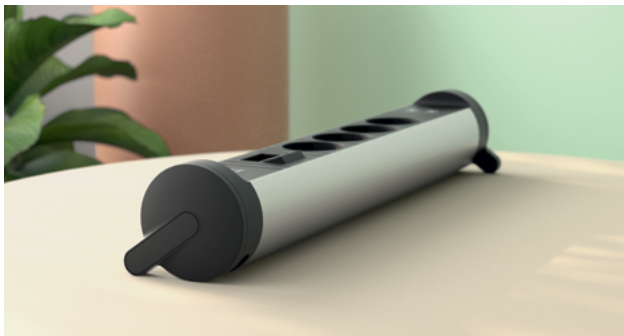

CYCLE

**BACH
MANN**
We power your life.

Pe drumuri noi

CYCLE este un bloc de prize versatil, minimalismul fiind cuvântul cheie în designul său. Profilul rotund și carcasa din aluminiu de calitate superioară se îmbină într-o unitate ce reunește armonios stilul cu funcționalitatea.

CYCLE Base este un bloc de prize clasic, orizontal. Datorită picioarelor, este stabil pe orice tip de bază și poate fi utilizat flexibil în orice mediu.

CYCLE Desk este o priză de masă cu montaj fix. Este optimizată pentru mese și birouri, de ex. acasă, la birou sau în sala de conferințe.

CYCLE Loop renunță cu intenție la fixarea într-un singur loc și, datorită mânerului de transport, este perfect pentru concepte creative de spații deschise precum spații de co-working și spații de birouri deschise.

CYCLE Pole dispune de un picior stabil, fiind un turn de prize cu formă practică, ce atrage toate privirile. Optim pentru zone tip lounge, Huddle Rooms sau colțuri de relaxare și spații de lucru deschise.