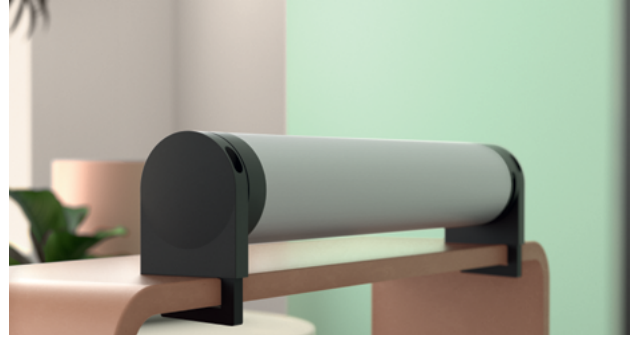

CYCLE

**BACH
MANN**
We power your life.

Explorar nuevos caminos

CYCLE es una regleta de caja de enchufes versátil con un diseño de líneas puras. El perfil redondo y la carcasa de aluminio de alta calidad forman una unidad armónica entre estilo y funcionalidad.

VENTAJAS

- **Tapas finales intercambiables**
- **Apropiadas para distintos entornos**
- **Selección de material sostenible**
- **Diseño de líneas puras**
- **Ayuda a ahorrar CO₂**

CYCLE ofrece diferentes usos. Gracias a sus tapas finales intercambiables, se puede adaptar fácilmente para distintas aplicaciones. Están disponibles las siguientes variantes:

CYCLE Base es una regleta de caja de enchufes horizontal clásica. Sus pies ofrecen estabilidad y flexibilidad para su uso sobre cualquier base y en cualquier entorno.

CYCLE Desk es un enchufe para montaje fijo en una mesa. Está optimizado para mesas y escritorios, p. ej., en casa, la oficina o la sala de conferencias.

CYCLE Loop se desliza de sitios fijos y ofrece una opción ideal para el uso en espacios abiertos y creativos, como Co-Working y Open Workspaces, gracias a su correa.

CYCLE Pole atrae todas las miradas como práctica torre de enchufes con un pie estable. Perfecta para salones, salas de reuniones o rincones de descanso y puestos de trabajo libres.