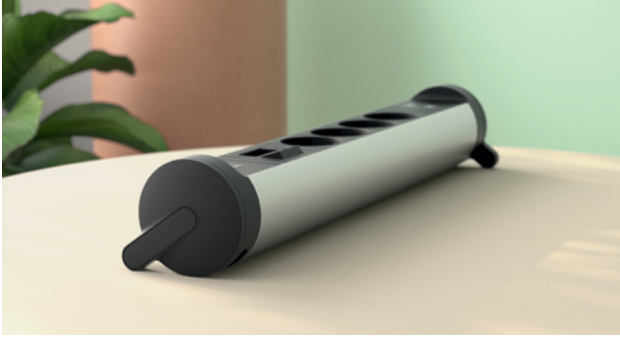

CYCLE

**BACH
MANN**
We power your life.

Explorar nuevos caminos

CYCLE es una regleta de caja de enchufes versátil con un diseño de líneas puras. El perfil redondo y la carcasa de aluminio de alta calidad forman una unidad armónica entre estilo y funcionalidad.

CYCLE Base es una regleta de caja de enchufes horizontal clásica. Sus pies ofrecen estabilidad y flexibilidad para su uso sobre cualquier base y en cualquier entorno.

CYCLE Desk es un enchufe para montaje fijo en una mesa. Está optimizado para mesas y escritorios, p. ej., en casa, la oficina o la sala de conferencias.

CYCLE Loop se desliza de sitios fijos y ofrece una opción ideal para el uso en espacios abiertos y creativos, como Co-Working y Open Workspaces, gracias a su correa.

CYCLE Pole atrae todas las miradas como práctica torre de enchufes con un pie estable. Perfecta para salones, salas de reuniones o rincones de descanso y puestos de trabajo libres.

Esta versatilidad multiplica notablemente las opciones de uso de la regleta de caja de enchufes de diseño. CYCLE es la primera de su clase que, según qué tapa final se monte, reúne en un producto diferentes soluciones y cubre, gracias a su modularidad, todos los entornos posibles, como diferentes contextos de oficina o domésticos. CYCLE está disponible en la combinación clásica de acabado en aluminio y color negro.