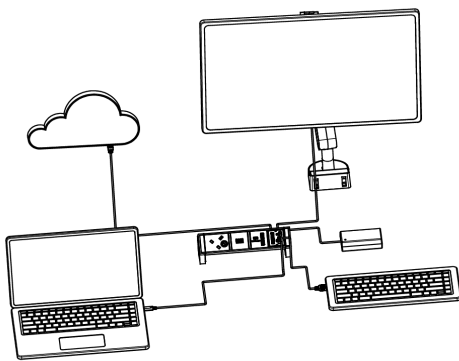

CM Mini Port Replicator

Artikelnummer: 917.229

Lieferumfang

Produktübersicht

Installation

Stromversorgung durch Adapter

Stromversorgung durch STEP USB-C

Optionales Zubehör

1. USB C-C Kabel

2. Mini DP auf DP Kabel

3. Mini DP auf HDMI Kabel

4. Ladegerät-Adapter

5. Netzkabel CEE7/3

6. Netzkabel UK

CM Mini Port Replicator

Erläuterung

Anschluss	Beschreibung	Funktion
a	USB A Anschluss	Zusätzlicher USB-A-Anschluss für Daten (z. B.: USB-Speicher, Adapter für kabellose Maus/Tastatur, Datenübertragung von Mobiltelefonen usw.)
b	USB C Anschluss	Über USB-C-Kabel mit PC / Telefon verbinden, um 2. Bildschirm auszugeben, aufzuladen, Internetzugang.
c	Netzwerkanschluss	Schließen Sie das LAN-Kabel für das Internet an.
d	Mini Display port	Verbinden Sie sich mit dem zweiten Bildschirm.
e	USB A Anschluss	Zusätzlicher USB-A-Anschluss für Daten (z. B.: USB-Speicher, Adapter für kabellose Maus/Tastatur, Datenübertragung von Mobiltelefonen usw.)
f	Stromanschluss	USB-C-Kabel über Anschluss an Ladeadapter oder USB-Ladegerät.