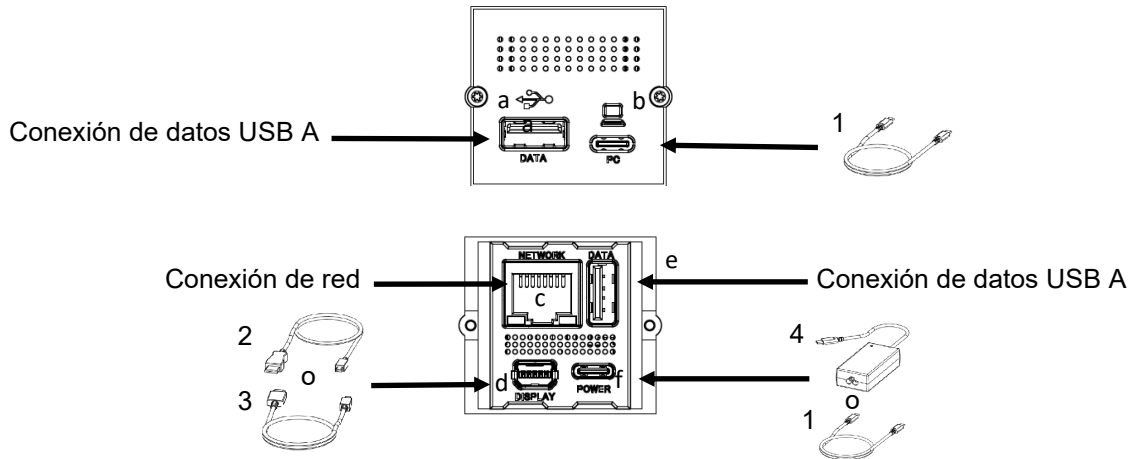

Webseite: www.bachmann.com

Replicador de minipuertos CM

Número de artículo: 917.229

Volumen de suministro

Resumen del producto

Instalación

Alimentación de corriente mediante adaptador

Alimentación de corriente mediante STEP USB C

Accesorios opcionales

- 1. Cable USB C-C
- 2. Mini DP a cable DP
- 3. Mini DP a cable HDMI

- 4. Adaptador de cargador
- 5. Cable de red CEE7/3
- 6. Cable de red UK

Replicador de minipuertos CM

Explicación