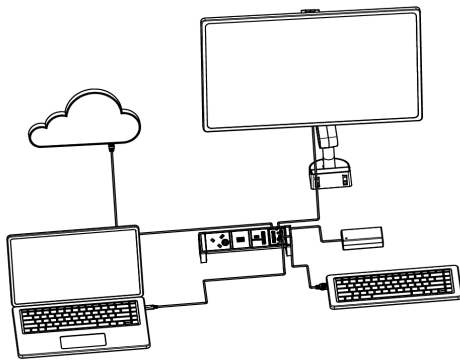

可选配件

1. USB C-C 数据线

2. Mini DP 对 DP 数据线

3. Mini DP 对 HDMI 数据线

4. 充电适配器

5. 电源线 CEE7/3

6. 电源线 UK