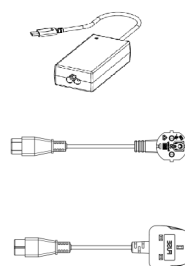

Električno napajanje s STEP USB C

Opcijska dodatna oprema

1. Kabel USB C-C

2. Kabel mini DP v DP

3. Kabel mini DP v HDMI

4. Adapter za polnilnik

5. Električni kabel CEE7/3

6. Električni kabel VB