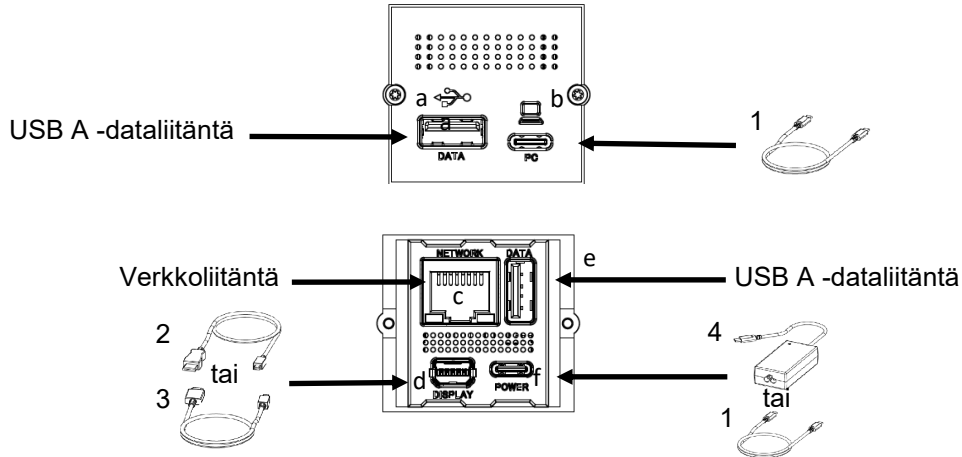

Veebileht: www.bachmann.com

CM Mini Port Replicator

Tuotenumero: 917.229

Pakkauksen sisältö

Tuotekuvaus

Asennus

Virransyöttö adapterin kautta

Virransyöttö STEP USB C:n kautta

Lisävarusteet

1. USB C-C -kaapeli

2. Mini DP-DP -kaapeli

3. Mini DP-HDMI -kaapeli

4. Latauslaitteadapteri

5. Verkkokaapeli CEE7/3

6. Verkkokaapeli UK

CM Mini Port Replicator

Selitykset

Liitântä	Kuvaus	Toiminta
a	USB A -liitântä	Zusätzlicher USB-A-Anschluss für Daten (z. B.: USB-Speicher, Adapter für kabellose Maus/Tastatur, Datenübertragung von Mobiltelefonen usw.)
b	USB C -liitântä	Über USB-C-Kabel mit PC / Telefon verbinden, um 2. Bildschirm auszugeben, aufzuladen, Internetzugang.
c	Verkkoliitântä	Schließen Sie das LAN-Kabel für das Internet an.
d	Mini DisplayPort	Verbinden Sie sich mit dem zweiten Bildschirm.
e	USB A -liitântä	Zusätzlicher USB-A-Anschluss für Daten (z. B.: USB-Speicher, Adapter für kabellose Maus/Tastatur, Datenübertragung von Mobiltelefonen usw.)
f	Virtaliitântä	USB-C-Kabel über Anschluss an Ladeadapter oder USB-Ladegerät.