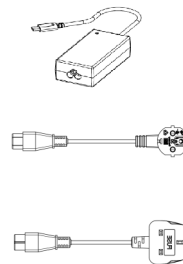

Optional accessories

1. USB C-C Cable

2. Mini DP to DP cable

3. Mini DP to HDMI Cable

4. Charger adapter

5. Power cord CEE7/3

6. Power cord UK

CM Mini Port Replicator