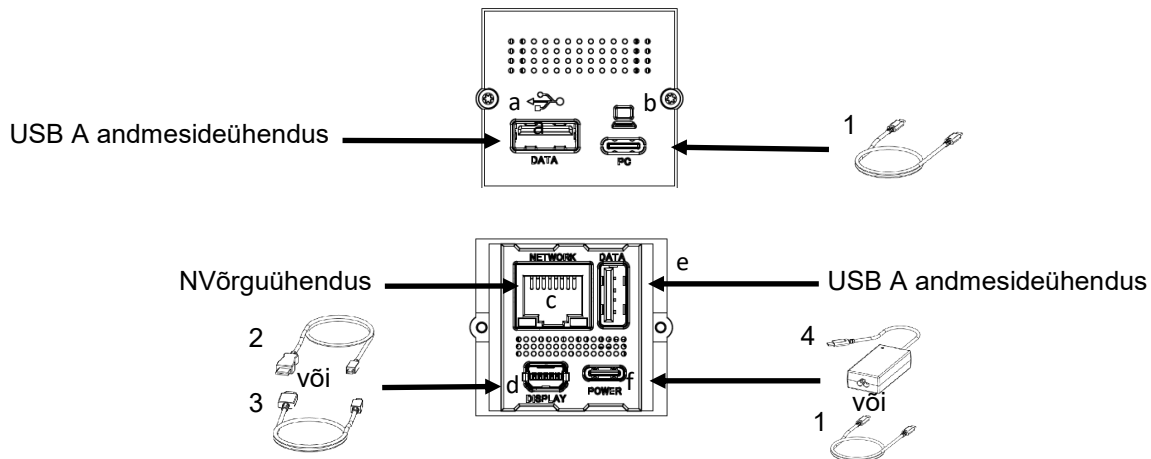

Website: www.bachmann.com

CM Mini Port Replicator

Tootenumber: 917.229

Tarnekomplekt

Toote ülevaade

Paigaldamine

Vooluvarustus adapteri abil

Vooluvarustus STEP USB C abil