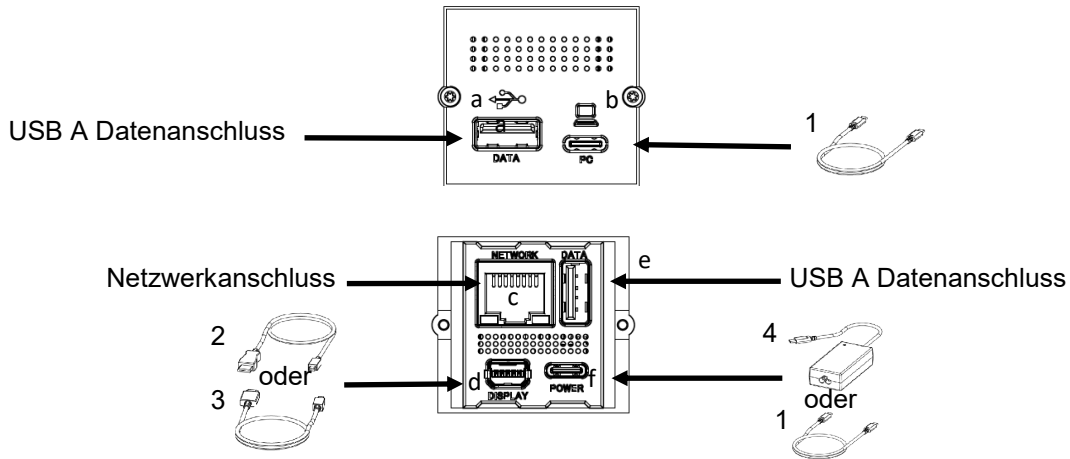

CM Mini Port Replicator

Artikelnummer: 917.229

Lieferumfang

Produktübersicht

Installation

Stromversorgung durch Adapter

Stromversorgung durch STEP USB-C

Optionales Zubehör

1. USB C-C Kabel

2. Mini DP auf DP Kabel

3. Mini DP auf HDMI Kabel

4. Ladegerät-Adapter

5. Netzkabel CEE7/3

6. Netzkabel UK

CM Mini Port Replicator

Erläuterung

Anschluss	Beschreibung	Funktion
a	USB A Anschluss	Zusätzlicher USB-A-Anschluss für Daten (z. B.: USB-Speicher, Adapter für kabellose Maus/Tastatur, Datenübertragung von Mobiltelefonen usw.)
b	USB C Anschluss	Über USB-C-Kabel mit PC / Telefon verbinden, um 2. Bildschirm auszugeben, aufzuladen, Internetzugang.
c	Netzwerkanschluss	Schließen Sie das LAN-Kabel für das Internet an.
d	Mini Display port	Verbinden Sie sich mit dem zweiten Bildschirm.
e	USB A Anschluss	Zusätzlicher USB-A-Anschluss für Daten (z. B.: USB-Speicher, Adapter für kabellose Maus/Tastatur, Datenübertragung von Mobiltelefonen usw.)
f	Stromanschluss	USB-C-Kabel über Anschluss an Ladeadapter oder USB-Ladegerät.

5. Cablu de rețea CEE7/3

6. Cablu de rețea UK

CM Mini Port Replicator

Explicație

Racord	Descriere	Funcție
a	Racord USB A	Racord USB A suplimentar pentru date (de ex.: memorie USB, adaptor pentru mouse/tastatură fără fir, transmitere de date de pe telefoane mobile etc.)
b	Racord USB C	Conectare cu PC/telefon prin cablu USB C, pentru a adăuga 2 monitoare, încărcare, acces internet.
c	Racord la rețea	Conectați cablul LAN pentru internet.
d	Mini display port	Conectați-vă la cel de-al doilea monitor.
e	Racord USB A	Racord USB A suplimentar pentru date (de ex.: memorie USB, adaptor pentru mouse/tastatură fără fir, transmitere de date de pe telefoane mobile etc.)
f	Alimentare tensiune	Cablu USB C prin racord la adaptorul de încărcare sau dispozitiv de încărcare USB.