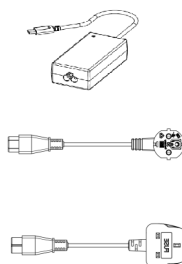

Neobavezna oprema

1. USB C-C kabel

2. Kabel mini DP na DP

3. Kabel mini DP na HDMI

4. Adapter punjača

5. Mrežni kabel CEE7/3

6. Mrežni kabel za Ujedinjenu Kraljevinu

CM mini replikator priključka