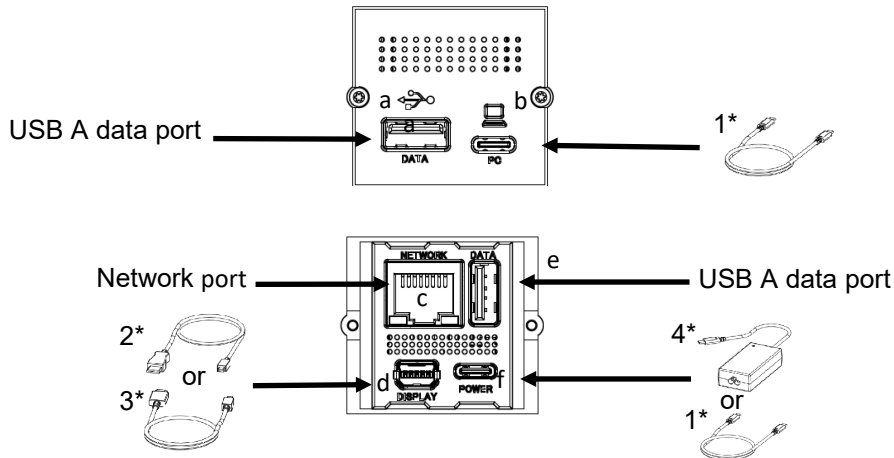

CM Mini Port Replicator

Item number: 917.229

Scope of delivery

Product overview