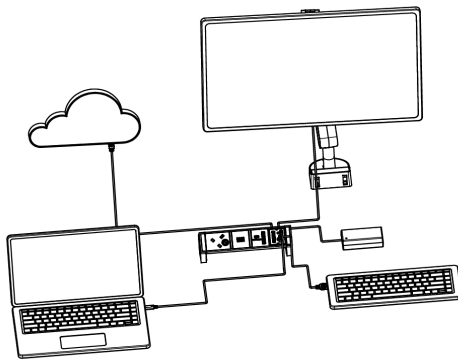

Репликатор на СМ мини порт

Каталожен номер: 917.229

Обхват на доставката

Общ преглед на продукта

Инсталиране

Захранване чрез адаптер

Захранване чрез STEP USB C

Опционални аксесоари

1. Кабел USB C-C
2. Кабел Mini DP към DP
3. Кабел Mini DP към HDMI

4. Адаптер за зарядно устройство
5. Мрежов кабел CEE7/3
6. Мрежов кабел за Великобритания