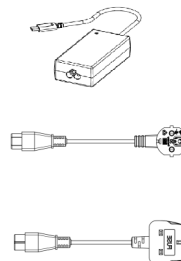

Опционални аксесоари

1. Кабел USB C-C
2. Кабел Mini DP към DP
3. Кабел Mini DP към HDMI

4. Адаптер за зарядно устройство
5. Мрежов кабел CEE7/3
6. Мрежов кабел за Великобритания

Репликатор на СМ мини порт