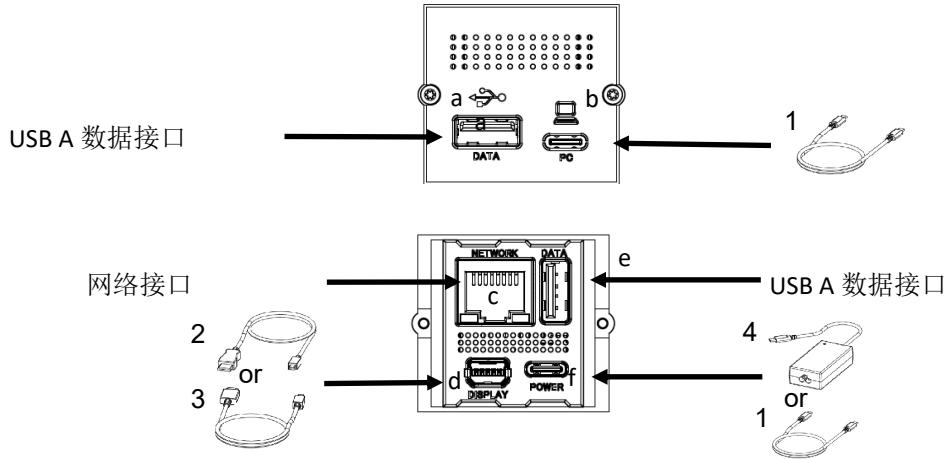

CM迷你扩展坞

商品编号: 917.229

交付范围

产品综述

安装

由适配器供电

由 STEP USB C 供电