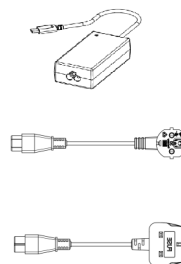

Webseite: www.bachmann.com

Replicador de minipuertos CM

Número de artículo: 917.229

Volumen de suministro

Resumen del producto

Instalación

Alimentación de corriente mediante adaptador

Alimentación de corriente mediante STEP USB C

Accesorios opcionales

- 1. Cable USB C-C
- 2. Mini DP a cable DP
- 3. Mini DP a cable HDMI

- 4. Adaptador de cargador
- 5. Cable de red CEE7/3
- 6. Cable de red UK

Replicador de minipuertos CM

Explicación