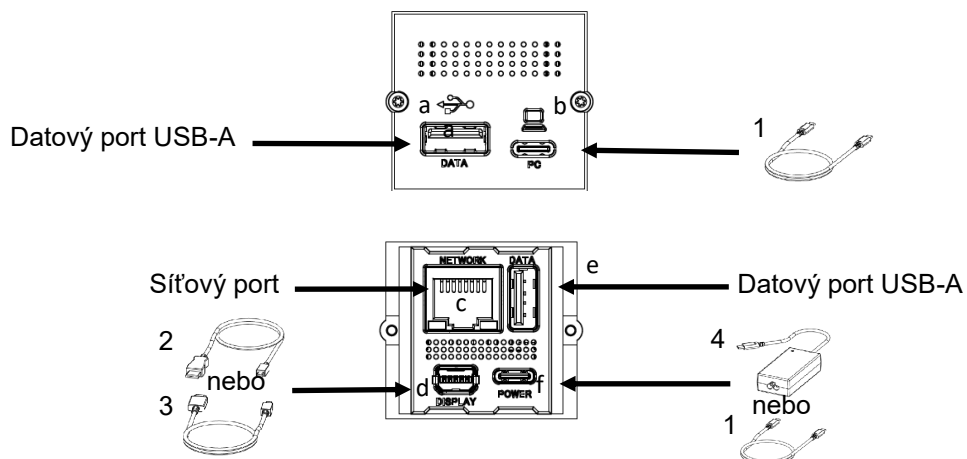

网址：www.bachmann-group.cn

CM Mini Port Replicator

Číslo výrobku: 917.229

Obsah dodávky

Přehled produktu

Instalace

Napájení přes adaptér

Napájení přes STEP USB-C

Volitelné příslušenství

1. Kabel USB-C – USB-C

2. Kabel Mini DP – DP

3. Kabel Mini DP – HDMI

4. Adaptér nabíječky

5. Síťový kabel CEE7/3

6. Síťový kabel UK

CM Mini Port Replicator

Vysvětlení

Připojení	Popis	Funkce
a	Port USB-A	Další port USB-A pro data (např. USB flash disk, adaptér pro bezdrátovou myš/klávesnici, přenos dat z mobilních telefonů apod.)
b	Port USB-C	Připojení k počítači/telefonu pomocí kabelu USB-C pro zapojení 2. obrazovky, nabíjení, přístup k internetu.
c	Síťový port	Připojte kabel LAN pro připojení k internetu.
d	Port Mini Display	Připojte se k druhé obrazovce.
e	Port USB-A	Další port USB-A pro data (např. USB flash disk, adaptér pro bezdrátovou myš/klávesnici, přenos dat z mobilních telefonů apod.)
f	Připojení napájení	Kabel USB-C přes připojení k nabíjecímu adaptéru nebo USB nabíječce.

CM Mini Port Replicator

Επεξήγηση

Σύνδεση	Περιγραφή	Λειτουργία
a	Θύρα USB A	Πρόσθετη θύρα USB-A για δεδομένα (π.χ.: μνήμη USB, αντάπτορας για ασύρματο ποντίκι/πληκτρολόγιο, μετάδοση δεδομένων κινητών τηλεφώνων κ.ο.κ.)
b	Θύρα USB C	Σύνδεση μέσω καλωδίου USB-C με PC / τηλέφωνο για έξοδο σε 2η οθόνη, φόρτιση, πρόσβαση στο Internet.
c	Θύρα δικτύου	Συνδέστε το καλώδιο LAN για το Internet.
d	Mini Display port	Συνδεθείτε με τη δεύτερη οθόνη.
e	Θύρα USB A	Πρόσθετη θύρα USB-A για δεδομένα (π.χ.: μνήμη USB, αντάπτορας για ασύρματο ποντίκι/πληκτρολόγιο, μετάδοση δεδομένων κινητών τηλεφώνων κ.ο.κ.)
f	Θύρα ρεύματος	Καλώδιο USB-C μέσω σύνδεσης σε αντάπτορα φόρτισης ή φορτιστή USB.