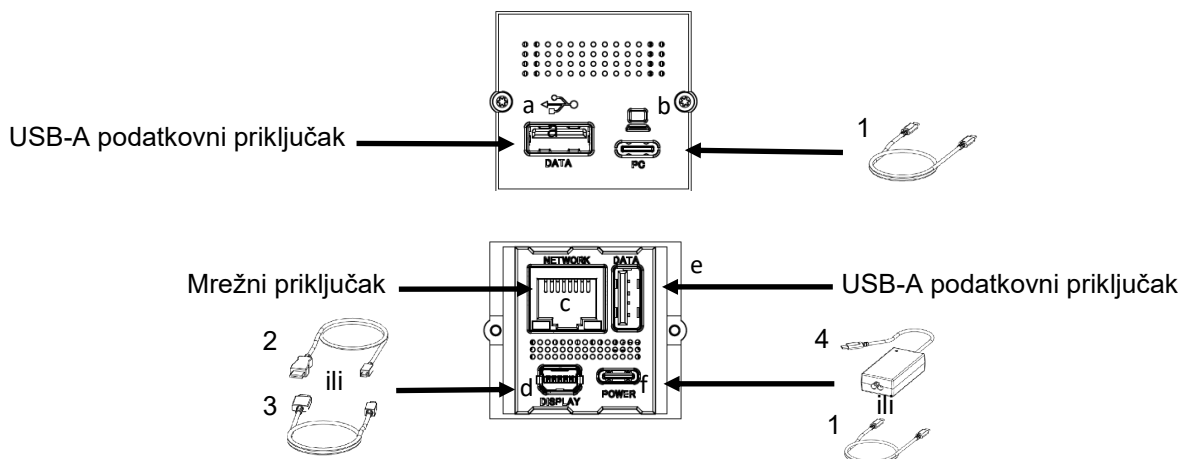

Website: www.bachmann.com

CM mini replikator priključka

Broj artikla: 917.229

Opseg isporuke

Pregled proizvoda

Instalacija

Napajanje pomoću adaptera

Napajanje pomoću STEP USB-C kabela

Neobavezna oprema

1. USB C-C kabel

2. Kabel mini DP na DP

3. Kabel mini DP na HDMI

4. Adapter punjača

5. Mrežni kabel CEE7/3

6. Mrežni kabel za Ujedinjenu Kraljevinu

CM mini replikator priključka