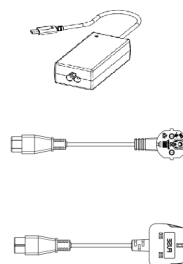

Opcionális tartozék

1. USB-C-C kábel

2. Mini DP a DP-kábel

3. Mini DP a HDMI-kábel

4. Töltőkészülék-adapter

5. Hálózati kábel CEE7/3

6. Hálózati kábel UK

CM Mini Port replikátor