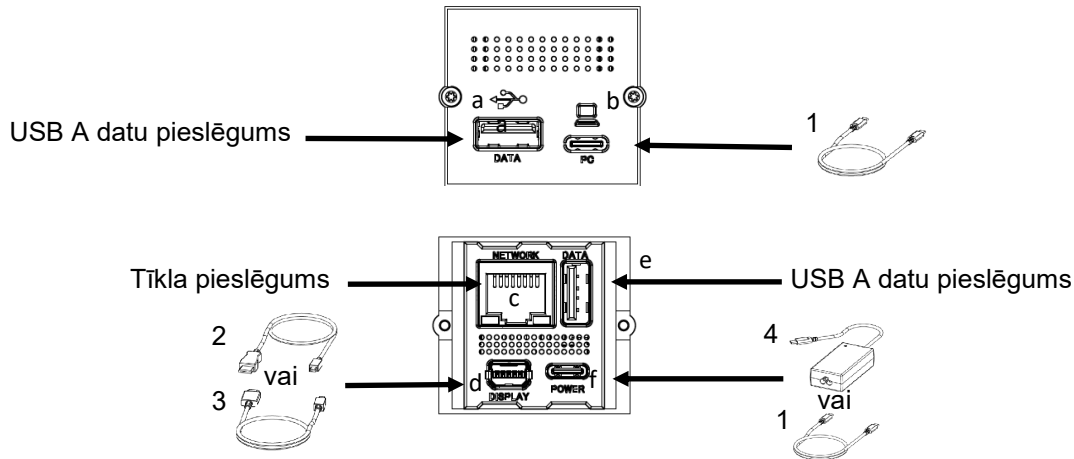

Weboldal: www.bachmann.com

CM Mini portu replikator

Preces numurs: 917.229

Piegādes komplekts

Izstrādājuma pārskats

Instalācija

Strāvas padeve, izmantojot adapteri **Strāvas padeve, izmantojot STEP USB C**

Brīvizvēles piederumi

1. USB C-C kabelis

2. Mini DP uz DP kabelis

3. Mini DP uz HDMI kabelis

4. Lādētāja adaptors

5. Tīkla kabelis CEE7/3

6. Tīkla kabelis UK

CM Mini portu replikators

Skaidrojums