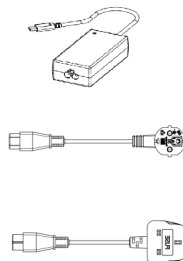

Tillbehör som tillval

1. USB C-C-kabel

2. Mini DP till DP-kabel

3. Mini DP till HDMI-kabel

4. Laddaradapter

5. Nätkabel CEE7/3

6. Nätkabel UK

CM Mini Port Replicator