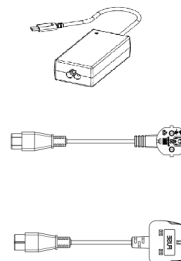

CM Mini Port Replicator

Artikelnummer: 917.229

Lieferumfang

Produktübersicht

Installation

Stromversorgung durch Adapter

Stromversorgung durch STEP USB-C

Optionales Zubehör

1. USB C-C Kabel

2. Mini DP auf DP Kabel

3. Mini DP auf HDMI Kabel

4. Ladegerät-Adapter

5. Netzkabel CEE7/3

6. Netzkabel UK

CM Mini Port Replicator

Erläuterung