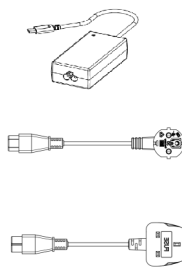

Τροφοδοσία ρεύματος μέσω STEP USB C

Προαιρετικός εξοπλισμός

1. Καλώδιο USB C-C

2. Mini καλώδιο DP/DP

3. Mini καλώδιο DP/HDMI

4. Αντάπτορας φορτιστή

5. Καλώδιο δικτύου CEE7/3

6. Καλώδιο δικτύου UK

CM Mini Port Replicator

Επεξήγηση

Σύνδεση	Περιγραφή	Λειτουργία
a	Θύρα USB A	Πρόσθετη θύρα USB-A για δεδομένα (π.χ.: μνήμη USB, αντάπτορας για ασύρματο ποντίκι/πληκτρολόγιο, μετάδοση δεδομένων κινητών τηλεφώνων κ.ο.κ.)
b	Θύρα USB C	Σύνδεση μέσω καλωδίου USB-C με PC / τηλέφωνο για έξοδο σε 2η οθόνη, φόρτιση, πρόσβαση στο Internet.
c	Θύρα δικτύου	Συνδέστε το καλώδιο LAN για το Internet.
d	Mini Display port	Συνδεθείτε με τη δεύτερη οθόνη.
e	Θύρα USB A	Πρόσθετη θύρα USB-A για δεδομένα (π.χ.: μνήμη USB, αντάπτορας για ασύρματο ποντίκι/πληκτρολόγιο, μετάδοση δεδομένων κινητών τηλεφώνων κ.ο.κ.)
f	Θύρα ρεύματος	Καλώδιο USB-C μέσω σύνδεσης σε αντάπτορα φόρτισης ή φορτιστή USB.