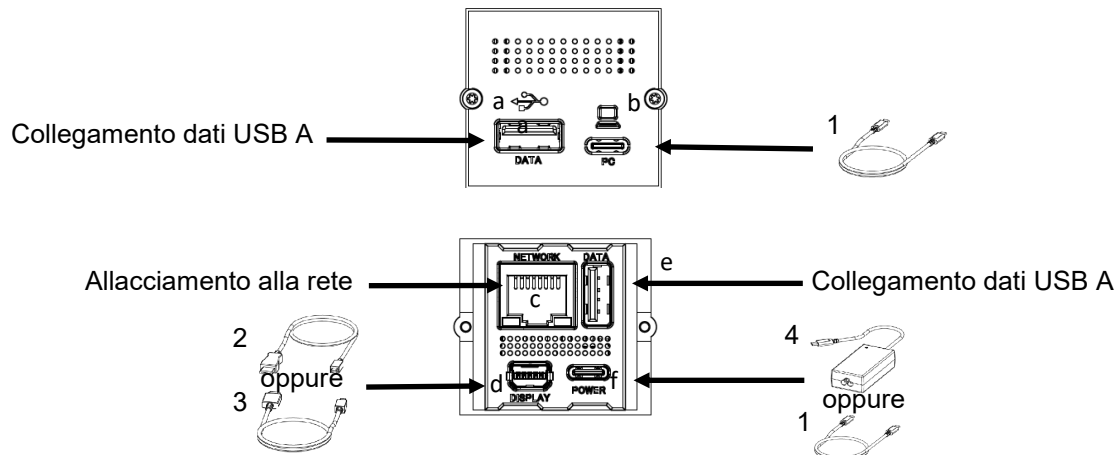

Site web : www.bachmann.com

CM Mini Port Replicator

Numero articolo: 917.229

Fornitura

BACH MANN

Panoramica prodotto

Installazione

Alimentazione di corrente tramite adattatore