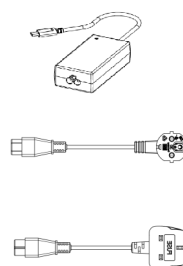

Accessoires en option

1. Câble USB C-C
2. Câble Mini DP vers DP
3. Câble Mini DP vers HDMI

4. Adaptateur de chargeur
5. Câble secteur CEE7/3
6. Câble secteur UK

Mini station d'accueil CM

Explication

Raccordement	Description	Fonction
a	Port USB A	Port USB A supplémentaire pour les données (p. ex : mémoire USB, adaptateur pour souris/clavier sans fil, transfert de données depuis un téléphone portable, etc.)
b	Port USB C	Connexion à un PC/téléphone via un câble USB-C, pour sortie sur un 2e écran, rechargement, accès à Internet.
c	Port réseau	Connectez le câble LAN pour accéder à Internet.
d	Mini Display port	Connectez-vous au deuxième écran.
e	Port USB A	Port USB A supplémentaire pour les données (p. ex : mémoire USB, adaptateur pour souris/clavier sans fil, transfert de données depuis un téléphone portable, etc.)
f	Raccordement électrique	Câble USB-C via le raccordement à l'adaptateur de charge ou au chargeur USB.