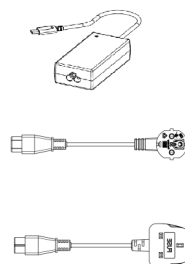

Instalarea

Alimentare cu curent prin adaptoare

Alimentare cu curent prin STEP USB C

Accesorii opționale

1. Cablu USB C-C

2. Cablu Mini DP la DP

3. Cablu Mini DP la HDMI

4. Adaptor dispozitiv de încărcare

5. Cablu de rețea CEE7/3

6. Cablu de rețea UK

CM Mini Port Replicator

Explicație

Racord	Descriere	Funcție
a	Racord USB A	Racord USB A suplimentar pentru date (de ex.: memorie USB, adaptor pentru mouse/tastatură fără fir, transmitere de date de pe telefoane mobile etc.)
b	Racord USB C	Conectare cu PC/telefon prin cablu USB C, pentru a adăuga 2 monitoare, încărcare, acces internet.
c	Racord la rețea	Conectați cablul LAN pentru internet.
d	Mini display port	Conectați-vă la cel de-al doilea monitor.
e	Racord USB A	Racord USB A suplimentar pentru date (de ex.: memorie USB, adaptor pentru mouse/tastatură fără fir, transmitere de date de pe telefoane mobile etc.)
f	Alimentare tensiune	Cablu USB C prin racord la adaptorul de încărcare sau dispozitiv de încărcare USB.