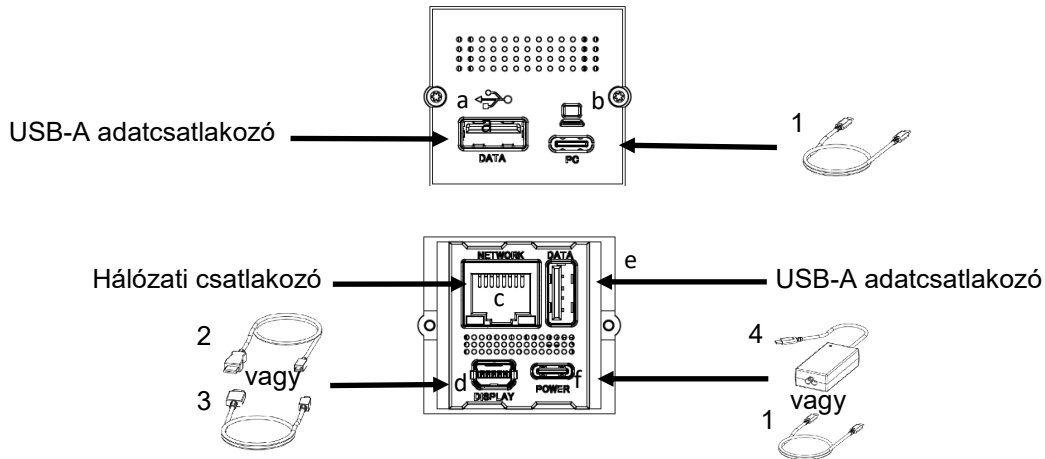

Internetska stranica: www.bachmann.com

CM Mini Port replikátor

Cikkszám: 917.229

A csomag tartalma

Termékáttekintés

Telepítés

Áramellátás adapteren keresztül

Áramellátás STEP USB-C-n keresztül

Opcionális tartozék

1. USB-C-C kábel

2. Mini DP a DP-kábel

3. Mini DP a HDMI-kábel

4. Töltőkészülék-adapter

5. Hálózati kábel CEE7/3

6. Hálózati kábel UK

CM Mini Port replikátor

Magyarázat

Csatlakoztatás	Leírás	Működés
a	USB-A csatlakozó	Kiegészítő USB-A csatlakozó adatokhoz (pl.: USB-memória, adapter a vezeték nélküli egérhez/billentyűzethez, adatátvitel mobiltelefonról, stb.)
b	USB-C csatlakozó	Az USB-C kábelen keresztül kösse össze a PC-vel/telefonnal, a 2. képernyő használatához, töltéshez, és az internet-hozzáféréshez.
c	Hálózati csatlakozó	Csatlakoztassa a LAN-kábelt az interneteléréshez.
d	Mini Display port	Csatlakoztassa a második képernyőhöz.
e	USB-A csatlakozó	Kiegészítő USB-A csatlakozó adatokhoz (pl.: USB-memória, adapter a vezeték nélküli egérhez/billentyűzethez, adatátvitel mobiltelefonról, stb.)
f	Áramcsatlakozó	USB-C kábel a töltőadapterre vagy USB-töltőkészülékre való csatlakozáson keresztül.