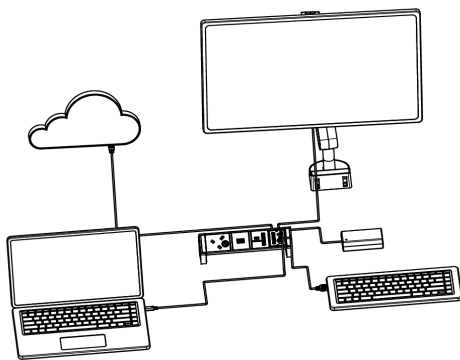

Webseite: www.bachmann.com

Replicador de minipuertos CM

Número de artículo: 917.229

Volumen de suministro

Resumen del producto

Instalación

Alimentación de corriente mediante adaptador

Alimentación de corriente mediante STEP USB C

Accesorios opcionales

- 1. Cable USB C-C
- 2. Mini DP a cable DP
- 3. Mini DP a cable HDMI

- 4. Adaptador de cargador
- 5. Cable de red CEE7/3
- 6. Cable de red UK

Replicador de minipuertos CM

Explicación