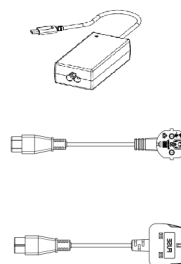

Weboldal: www.bachmann.com

CM Mini portu replikator

Preces numurs: 917.229

Piegādes komplekts

Izstrādājuma pārskats

Instalācija

Strāvas padeve, izmantojot adapteri **Strāvas padeve, izmantojot STEP USB C**

Brīvizvēles piederumi

1. USB C-C kabelis

2. Mini DP uz DP kabelis

3. Mini DP uz HDMI kabelis

4. Lādētāja adaptors

5. Tīkla kabelis CEE7/3

6. Tīkla kabelis UK

CM Mini portu replikators

Skaidrojums