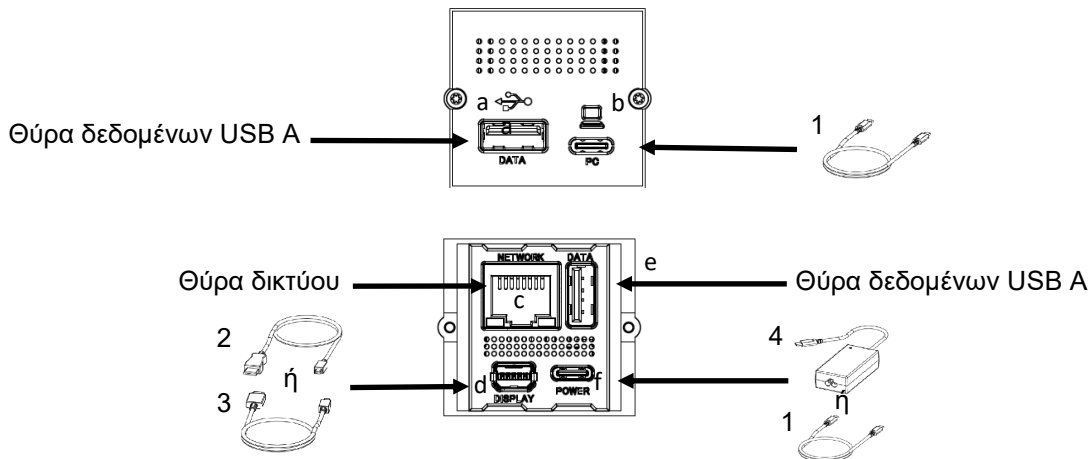

CM Mini Port Replicator

Κωδικός είδους: 917.229

Παραδιδόμενος εξοπλισμός

BACH MANN

Επισκόπηση προϊόντος

Εγκατάσταση

Τροφοδοσία ρεύματος μέσω αντάπτορα