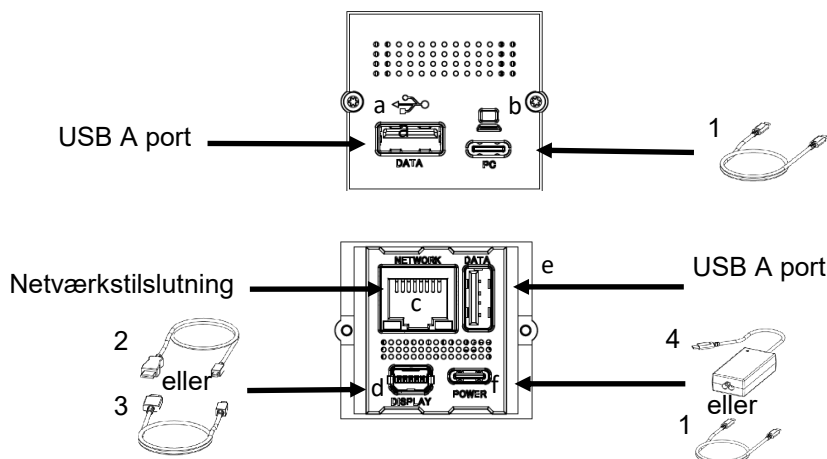

Уебсайт: www.bachmann.com

CM Mini Port Replicator

Artikelnummer: 917.229

Leveringsomfang

Produktoversigt

Installation

Strømforsyning vha. adapter

Strømforsyning vha. STEP USB C

Tilbehør (ekstraudstyr)

1. USB C-C kabel

2. Mini DP på DP kabel

3. Mini DP på HDMI kabel

4. Oplader-adapter

5. Strømkabel CEE7/3

6. Strømkabel UK

CM Mini Port Replicator

Forklaring

Tilslutning	Beskrivelse	Funktion
a	USB A port	Ekstra USB-A-port til data (f.eks.: USB-memorystik, adapter til trådløs mus/trådløst tastatur, dataoverførsel fra mobiltelefoner osv.)
b	USB C port	Forbind via USB-C-kabel med PC/telefon, for at tilslutte 2. skærm, opladning og internetadgang.
c	Netværkstilslutning	Tilslut LAN-kablet til internettet.
d	Mini DisplayPort	Tilslut til den anden skærm.
e	USB A port	Ekstra USB-A-port til data (f.eks.: USB-memorystik, adapter til trådløs mus/trådløst tastatur, dataoverførsel fra mobiltelefoner osv.)
f	Strømtilslutning	USB-C-kabel via tilslutning ved ladeadapter eller USB-oplader.