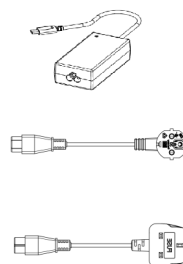

Optionele accessoires

1. USB-C-C-kabel

2. Mini DP naar DP-kabel

3. Mini DP naar HDMI-kabel

4. Lader-adapter

5. Voedingskabel CEE7/3

6. Voedingskabel UK

CM Mini Port Replicator