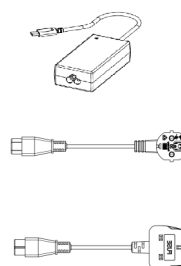

4. Oplader-adapter

5. Strømkabel CEE7/3

6. Strømkabel UK