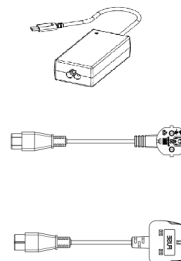

4. Latauslaitteadapteri

5. Verkkokaapeli CEE7/3

6. Verkkokaapeli UK