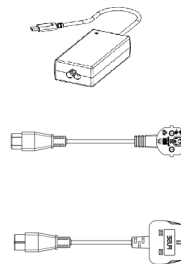

可选配件

1. USB C-C 数据线

2. Mini DP 对 DP 数据线

3. Mini DP 对 HDMI 数据线

4. 充电适配器

5. 电源线 CEE7/3

6. 电源线 UK

诠释