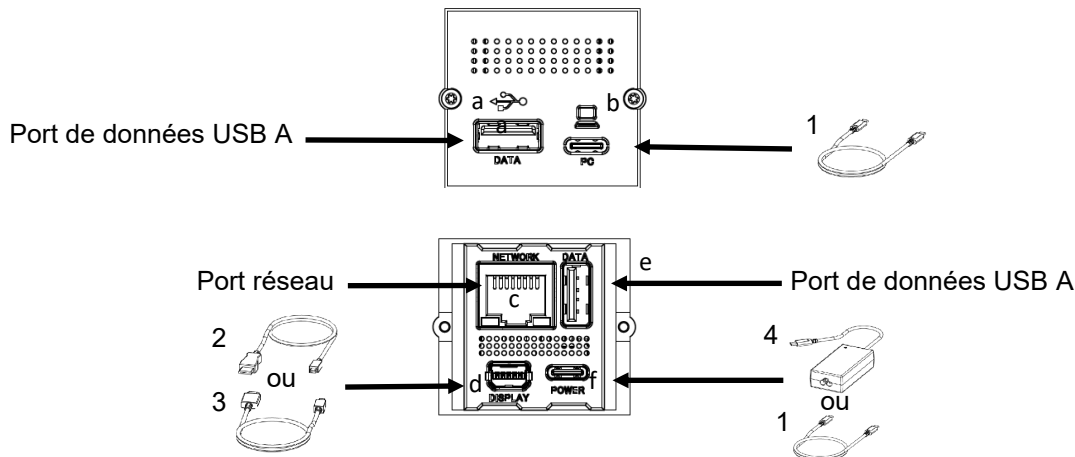

Página web: www.bachmann.com

Mini station d'accueil CM

Référence : 917.229

Livraison

Aperçu du produit

Installation

Alimentation électrique par adaptateur

Alimentation électrique par STEP USB C

Accessoires en option

1. Câble USB C-C
2. Câble Mini DP vers DP
3. Câble Mini DP vers HDMI

4. Adaptateur de chargeur
5. Câble secteur CEE7/3
6. Câble secteur UK

Mini station d'accueil CM

Explication

Raccordement	Description	Fonction
a	Port USB A	Port USB A supplémentaire pour les données (p. ex : mémoire USB, adaptateur pour souris/clavier sans fil, transfert de données depuis un téléphone portable, etc.)
b	Port USB C	Connexion à un PC/téléphone via un câble USB-C, pour sortie sur un 2e écran, rechargement, accès à Internet.
c	Port réseau	Connectez le câble LAN pour accéder à Internet.
d	Mini Display port	Connectez-vous au deuxième écran.
e	Port USB A	Port USB A supplémentaire pour les données (p. ex : mémoire USB, adaptateur pour souris/clavier sans fil, transfert de données depuis un téléphone portable, etc.)
f	Raccordement électrique	Câble USB-C via le raccordement à l'adaptateur de charge ou au chargeur USB.