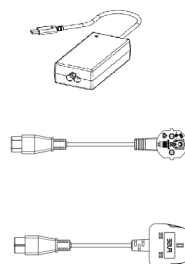

Volitelné příslušenství

1. Kabel USB-C – USB-C

2. Kabel Mini DP – DP

3. Kabel Mini DP – HDMI

4. Adaptér nabíječky

5. Síťový kabel CEE7/3

6. Síťový kabel UK

CM Mini Port Replicator