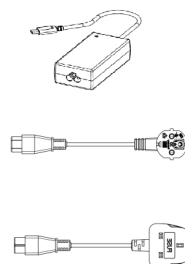

4. Laadimisseadme adapter

5. Võrgukaabel CEE7/3

6. Võrgukaabel UK