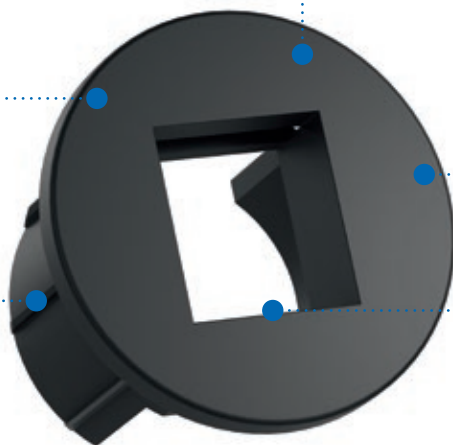

Petit
mais
costaud !

MINI PIX

C'est un incontournable pour les concepts de bureaux rangés (« clean desk »), MINI PIX, la plus petite solution de montage de BACHMANN au visuel sobre, permet un accès simple aux raccordements. Comme PIX, MINI PIX séduit par son design élégant et moderne. Dimensions de montage compactes pour une intégration parfaite dans les bureaux, les espaces lounge ou à la maison, pour un passage discret des raccordements de données/de médias sur la table et un branchement simple des câbles.

Grande flexibilité de MINI PIX grâce au logement Keystone : intégration simple des divers composants pour les raccordements de données/de médias de la gamme BACHMANN à MINI PIX avant l'installation. Montage du produit extrêmement simple : intégration de MINI PIX rapide et facile dans tous les perçages de 28 mm.

Le logement Keystone permet d'utiliser différents modules Keystone pour les raccordements de données ou de médias.

Dimensions (HxØ) :

23x35 mm

Matériau :
plastique

Autres couleurs :

Noir

Profondeur de montage :

env. 55 - 120 mm
(en fonction du module
Keystone et du câble utilisés)

Logement Keystone :

Options d'équipement individuelles

Pour plus d'informations, consultez le catalogue et le site www.bachmann.com.