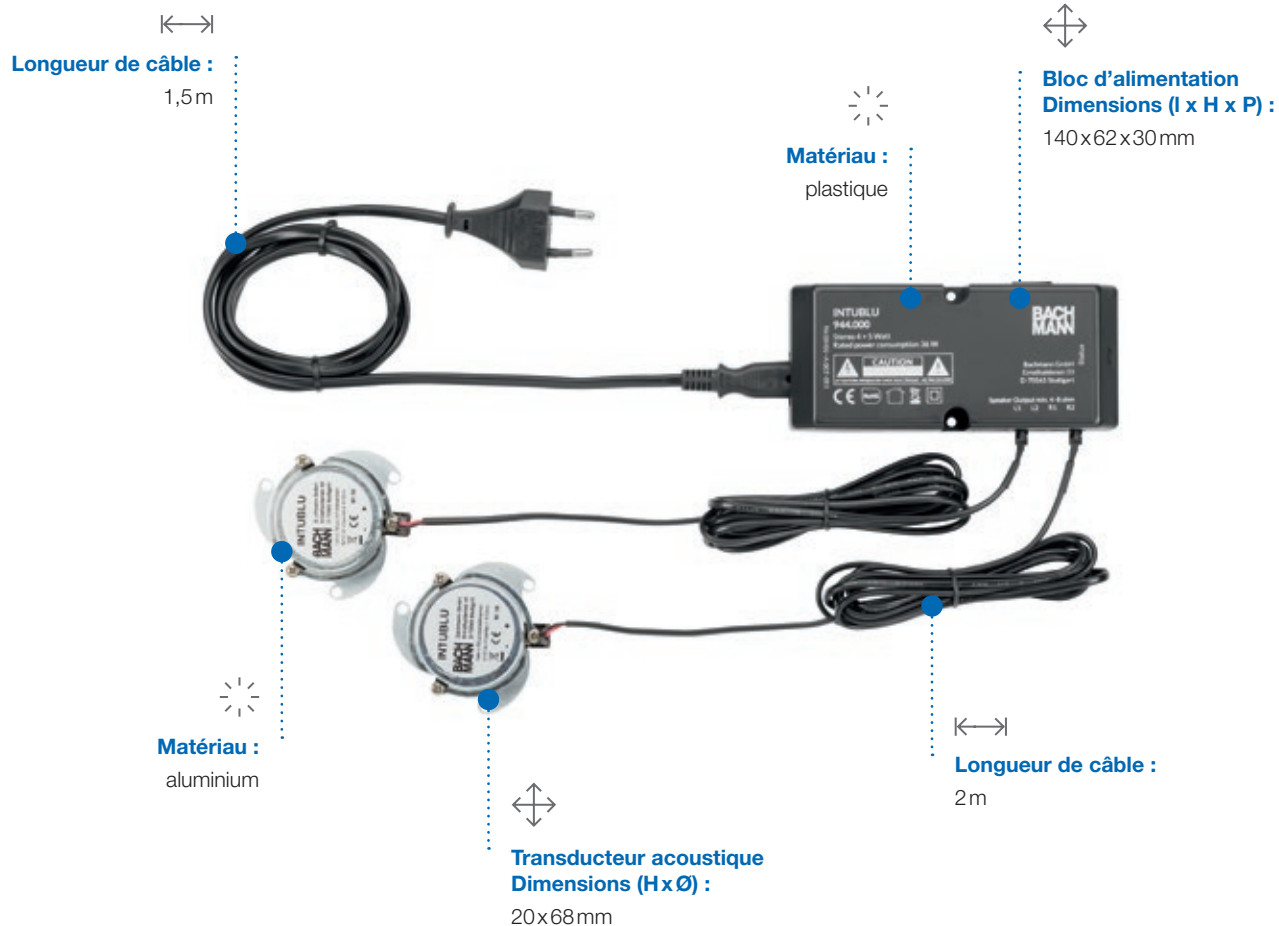

## INTUBLU

· Montage possible sur bois, aluminium, verre, miroir et plastique

#

944.000

**1 bloc d'alimentation Bluetooth :** Câble d'alimentation : 1,5 m H03VH2-F 2 x 0,75 mm<sup>2</sup> avec fiche euro | 110-230 V~ 50/60 Hz | 2 points de vissage | Sorties audio : 2 x 10 W (mono/stéréo)  
**2 x transducteurs acoustiques :** Câble d'alimentation : ligne de connexion en PVC de 2,0 m avec connecteur mâle | 3 points de vissage | Valeur de tension : 30 V | Surface adhésive au dos | Montage possible par vissage ou par collage