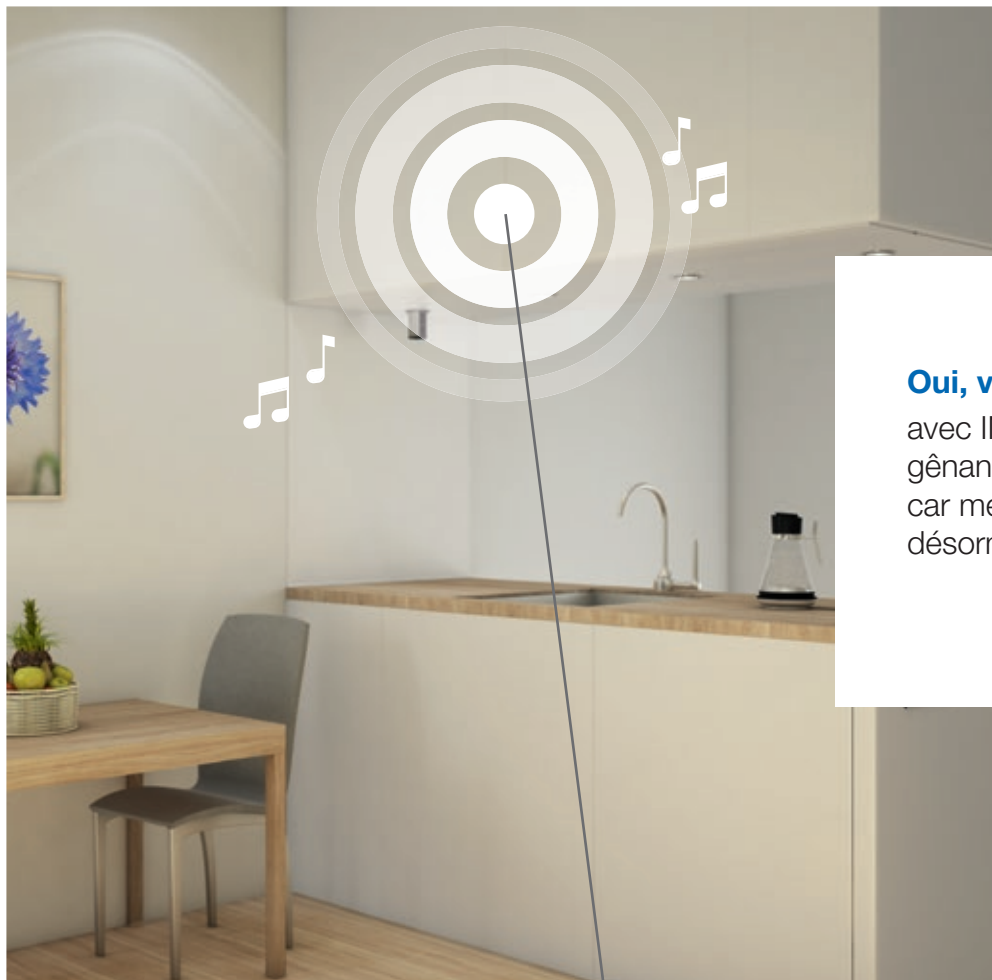

Oui, vous avez bien entendu :

avec INTUBLU, les haut-parleurs gênants appartiennent au passé, car meubles et surfaces joueront désormais votre playlist.

Placez INTUBLU à l'endroit de votre choix

Caché derrière les portes d'une armoire, dans les tiroirs de la cuisine ou derrière le miroir de la salle de bains.