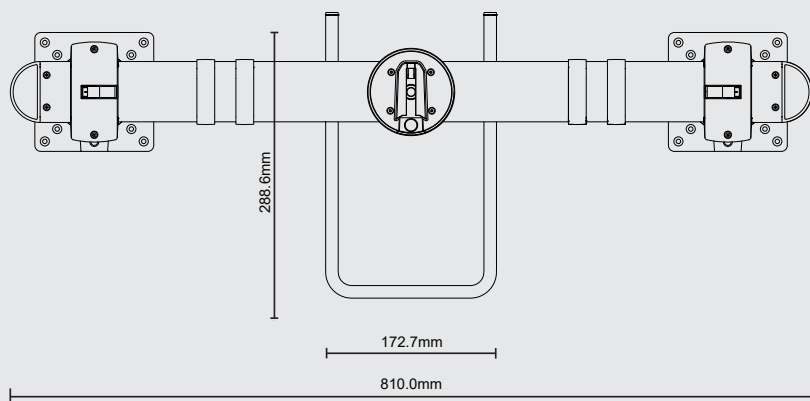

Un braț, două
monitoare,
ergonomie
ridicată

Braț pentru monitor ZGX

Nou sau extins: ZGX este completarea perfectă a ZG1. Datorită traversei stabile brațul pentru monitor susține ușor două monitoare. Monitoarele pot fi reglate ușor, asigurând totodată ergonomia la stația de lucru. În modul deja cunoscut, trecerea pentru cabluri ascunsă ajută la organizarea pe masa de birou. Brațul pentru monitor este disponibil în culorile alb-argintiu și negru.

Funcționalitate cunoscută: brațul susține fără probleme monitoare de dimensiuni mari (<5 kg, <27"). Mânerul practic, prin care se aduc monitoarele în poziția dorită, asigură o reglare individuală și sigură. Rotația de 360° cu funcția inteligentă 180°-Lock întregeste mobilitatea. Traversa de la ZGX poate fi montată ușor.

alb-argintiu

negru

Braț pentru monitor ZGX

#

Braț pentru monitor ZGX | Dimensiuni (WxH): 600x510 mm | Dimensiunea monitorului 17"-30" | Capacitate de încărcare de până la 11 kg | Monitorul nu este inclus

945.005 Braț pentru monitor ZGX negru*