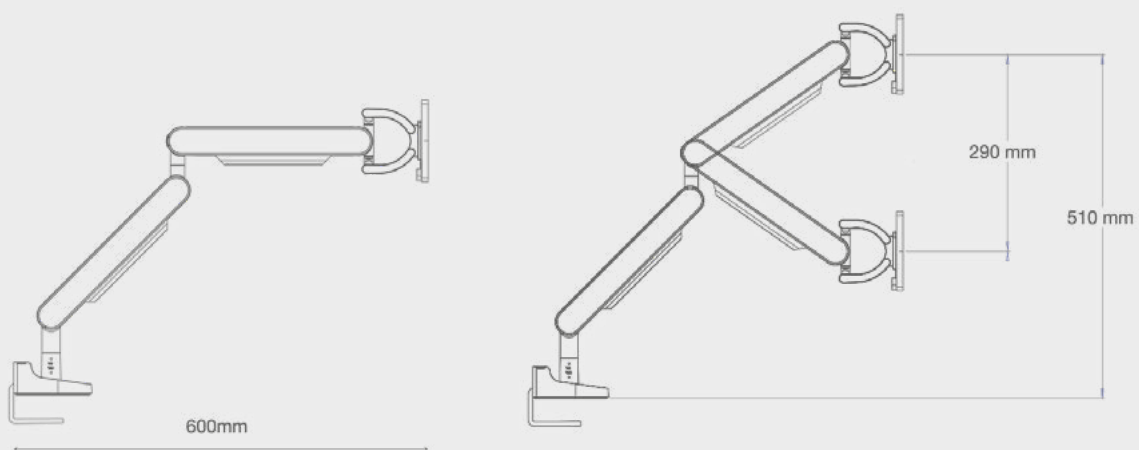

Estremamente stabile e funzionale: grazie alla tecnologia a molla, il braccio sostiene senza problemi anche monitor di grandi dimensioni (3-11 kg, <34"). La rotazione a 360° con l'intelligente meccanismo di blocco a 180° assicura una regolazione sicura e personalizzata. Il braccio per monitor ZG1 si monta comodamente dietro le mascherine rimovibili, con il set di attrezzi sempre a portata di mano.

Per evitare urti sotto la scrivania, le staffe angolari vengono fissate al bordo del tavolo dall'alto.

VANTAGGI

- **Montaggio dall'alto**
- **Portata elevata, fino a 11 kg**
- **Clean Desk grazie ai cavi sempre in ordine**
- **Regolazione flessibile**

Inaspettatamente forte:

il braccio per monitor ZG1 è incredibilmente robusto, sostiene monitor con peso fino a 11 kg e dimensioni fino a 34\".

180° Lock

Evita le sovrarotazioni:

la funzione di blocco a 180° protegge lo schermo da eventuali urti con la parete posteriore.

Massima flessibilità in **movimento**

cromato

nero

bianco

Braccio per monitor ZG1

| # | |
|---|--|
|---|--|

Braccio per monitor ZG1 | Dimensioni (largh. x alt.): 600x510 mm | Dimensioni del monitor 17"-34" | Portata fino a 11 kg | Monitor non incluso nella fornitura