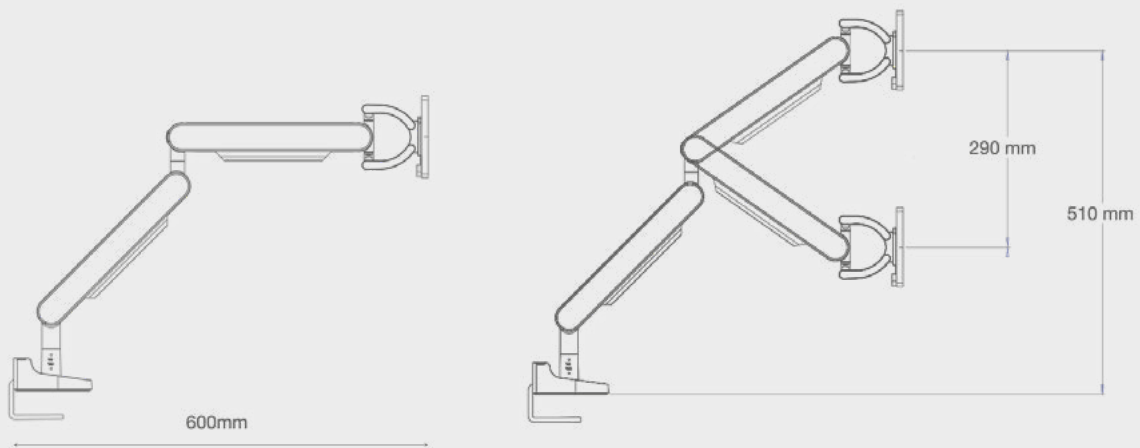

Du point de vue fonctionnel, c'est sa stabilité qui impressionne : Le bras peut facilement porter de grands moniteurs (3 à 11 kg, <34") grâce à la force des ressorts. La rotation à 360° avec la fonction intelligente de verrouillage à 180° garantit un réglage individuel et sûr. Le bras de moniteur ZG1 se monte facilement derrière les caches amovibles à l'aide du kit d'outils de montage pratique.

Afin d'éviter de se cogner sous le bureau, les équerres de fixation sont fixées au bord du bureau par le haut.

AVANTAGES

- **Montage par le haut**
- **Force portante élevée jusqu'à 11 kg**
- **Bureau rangé grâce aux câbles dissimulés**
- **Possibilités de réglage flexibles**

Une force inattendue:

le bras de moniteur ZG1 montre sa force et porte des moniteurs pesant jusqu'à 11 kg et mesurant jusqu'à 34\".

180° Lock

Verrouillage:

grâce à la fonction de verrouillage à 180°, l'écran ne risque pas d'entrer en collision avec la paroi arrière.

Flexibilité totale de la **mobilité**

chrome brillant

noir

blanc

Bras de moniteur ZG1

#

Bras de moniteur ZG1 | Dimensions (l x H) : 600x510mm | Taille du moniteur 17"-34" | Force portante jusqu'à 11 kg | Moniteur non compris dans la livraison